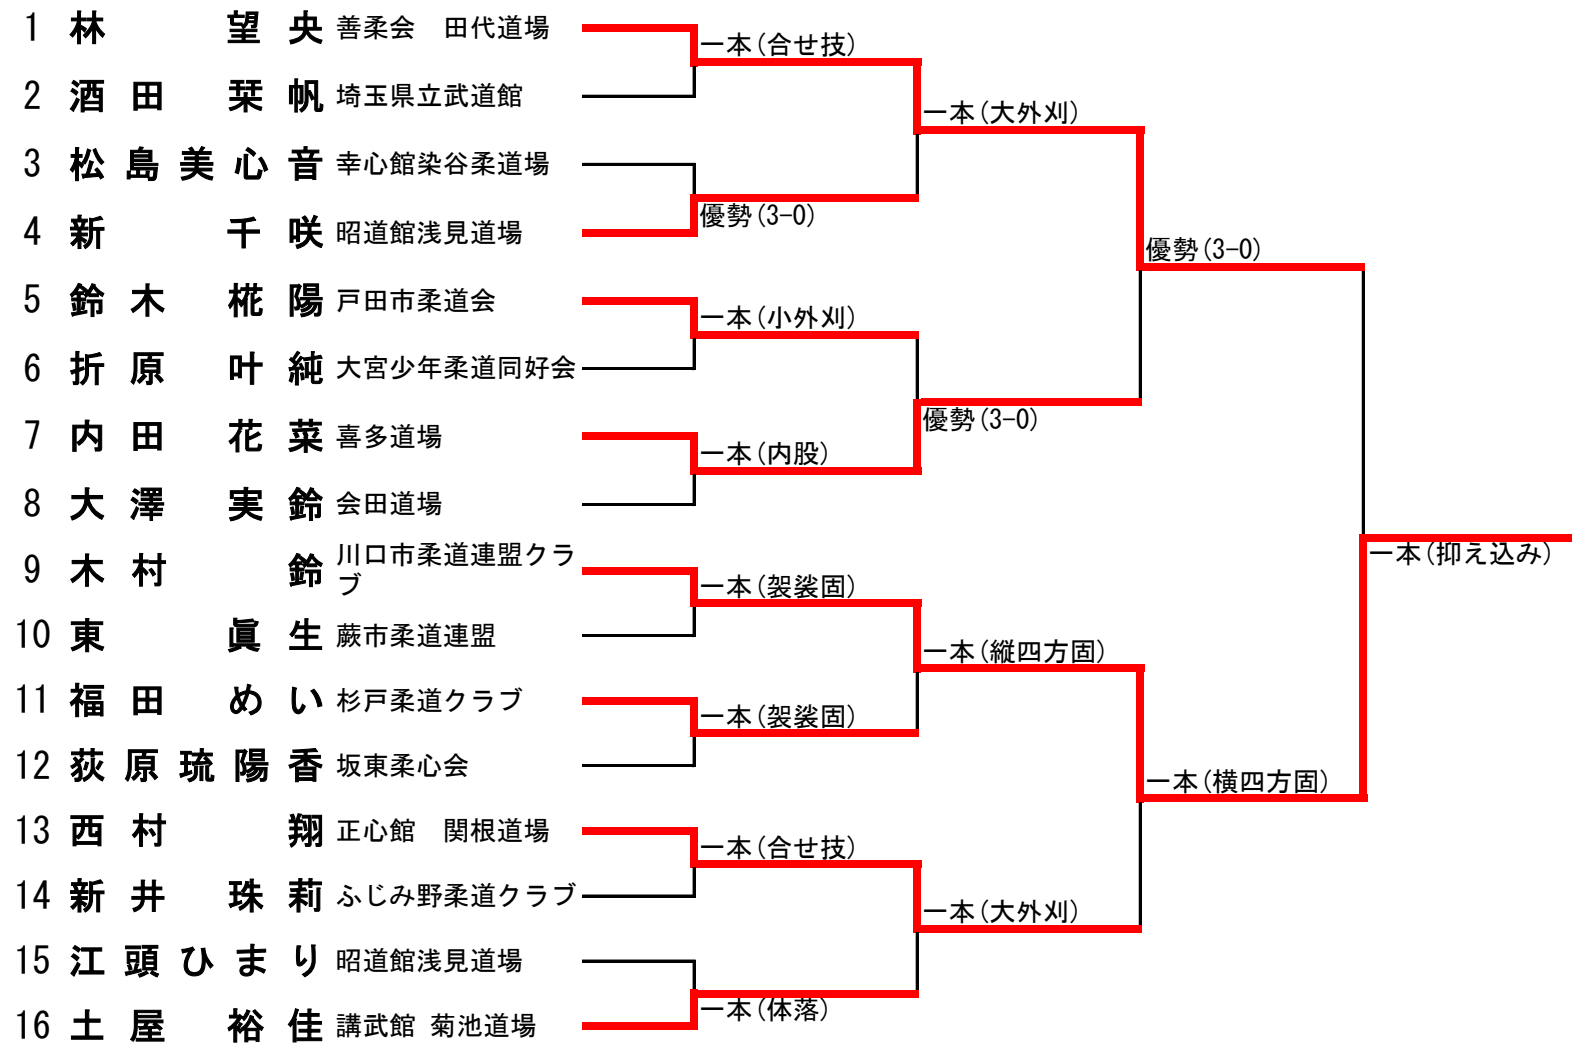

女子4年生 -33kg

女子4年生 +33kg