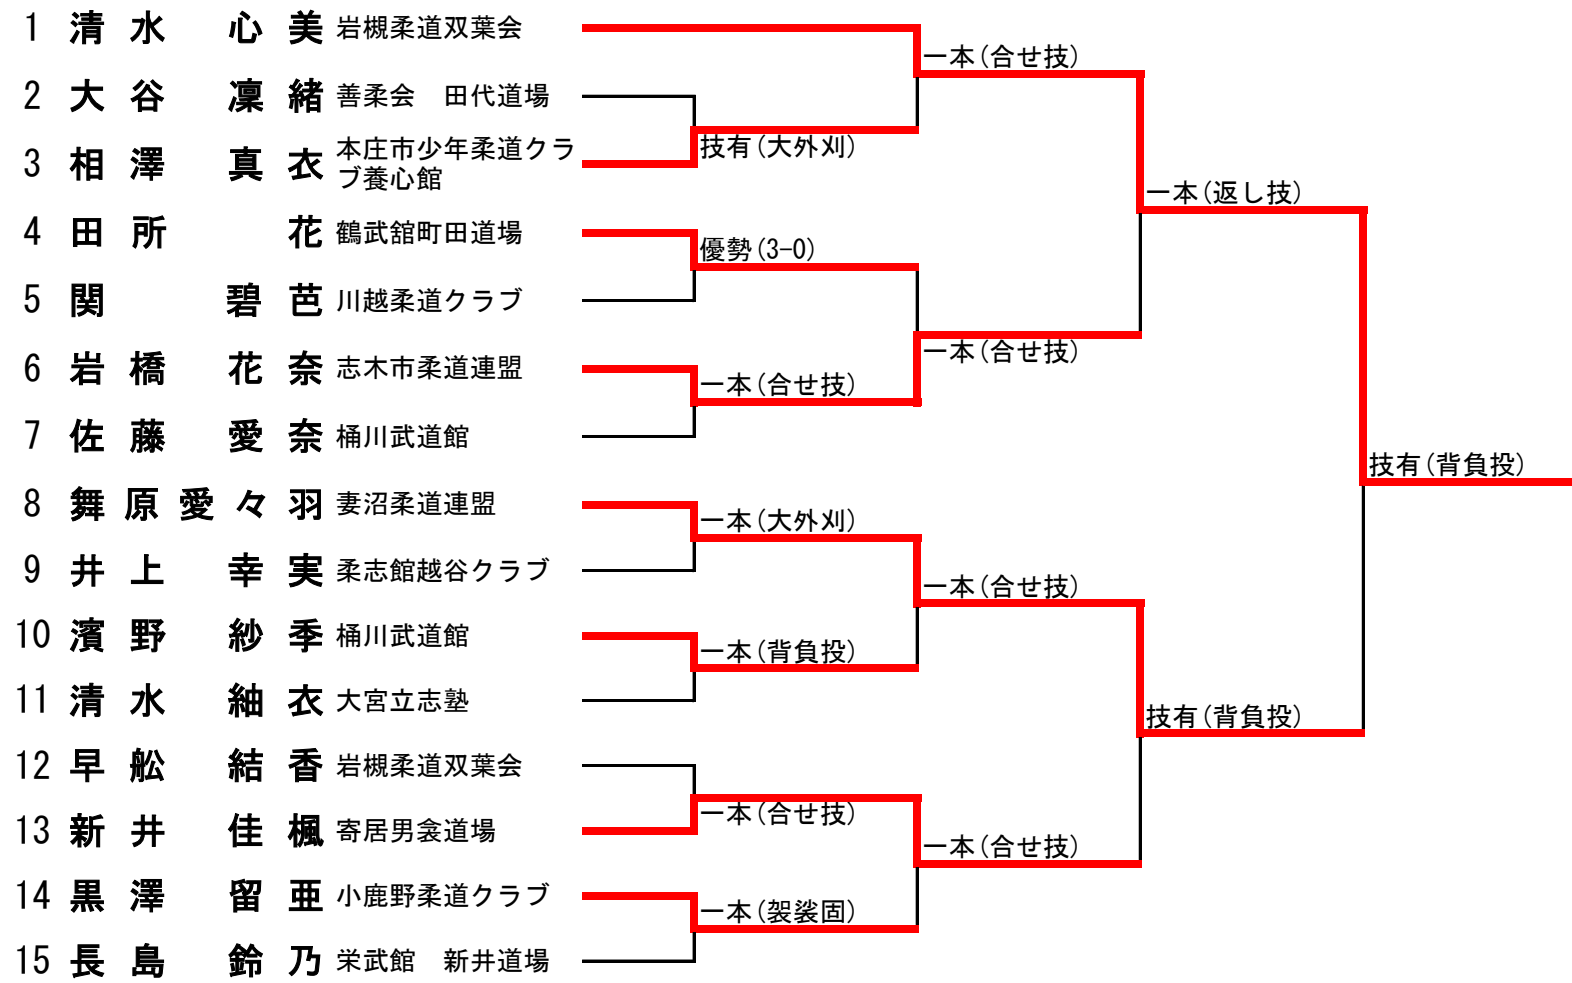

女子3年生 -29kg

女子3年生 +29kg