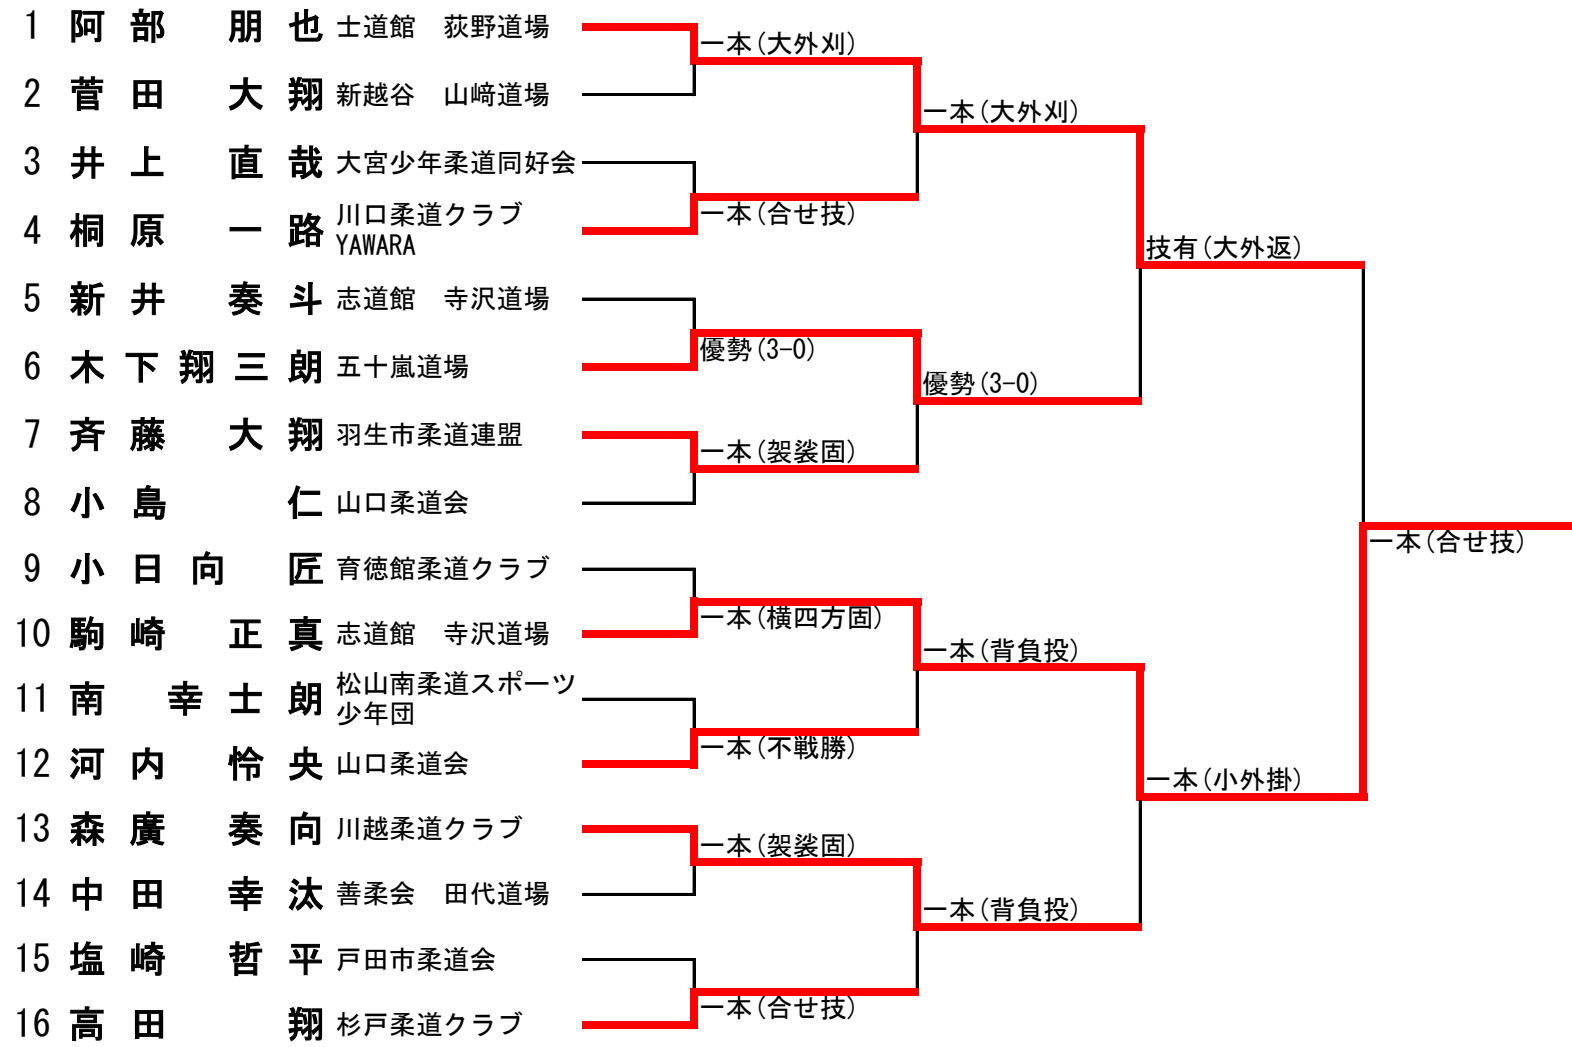

男子2年生 -26kg

男子2年生 +26kg