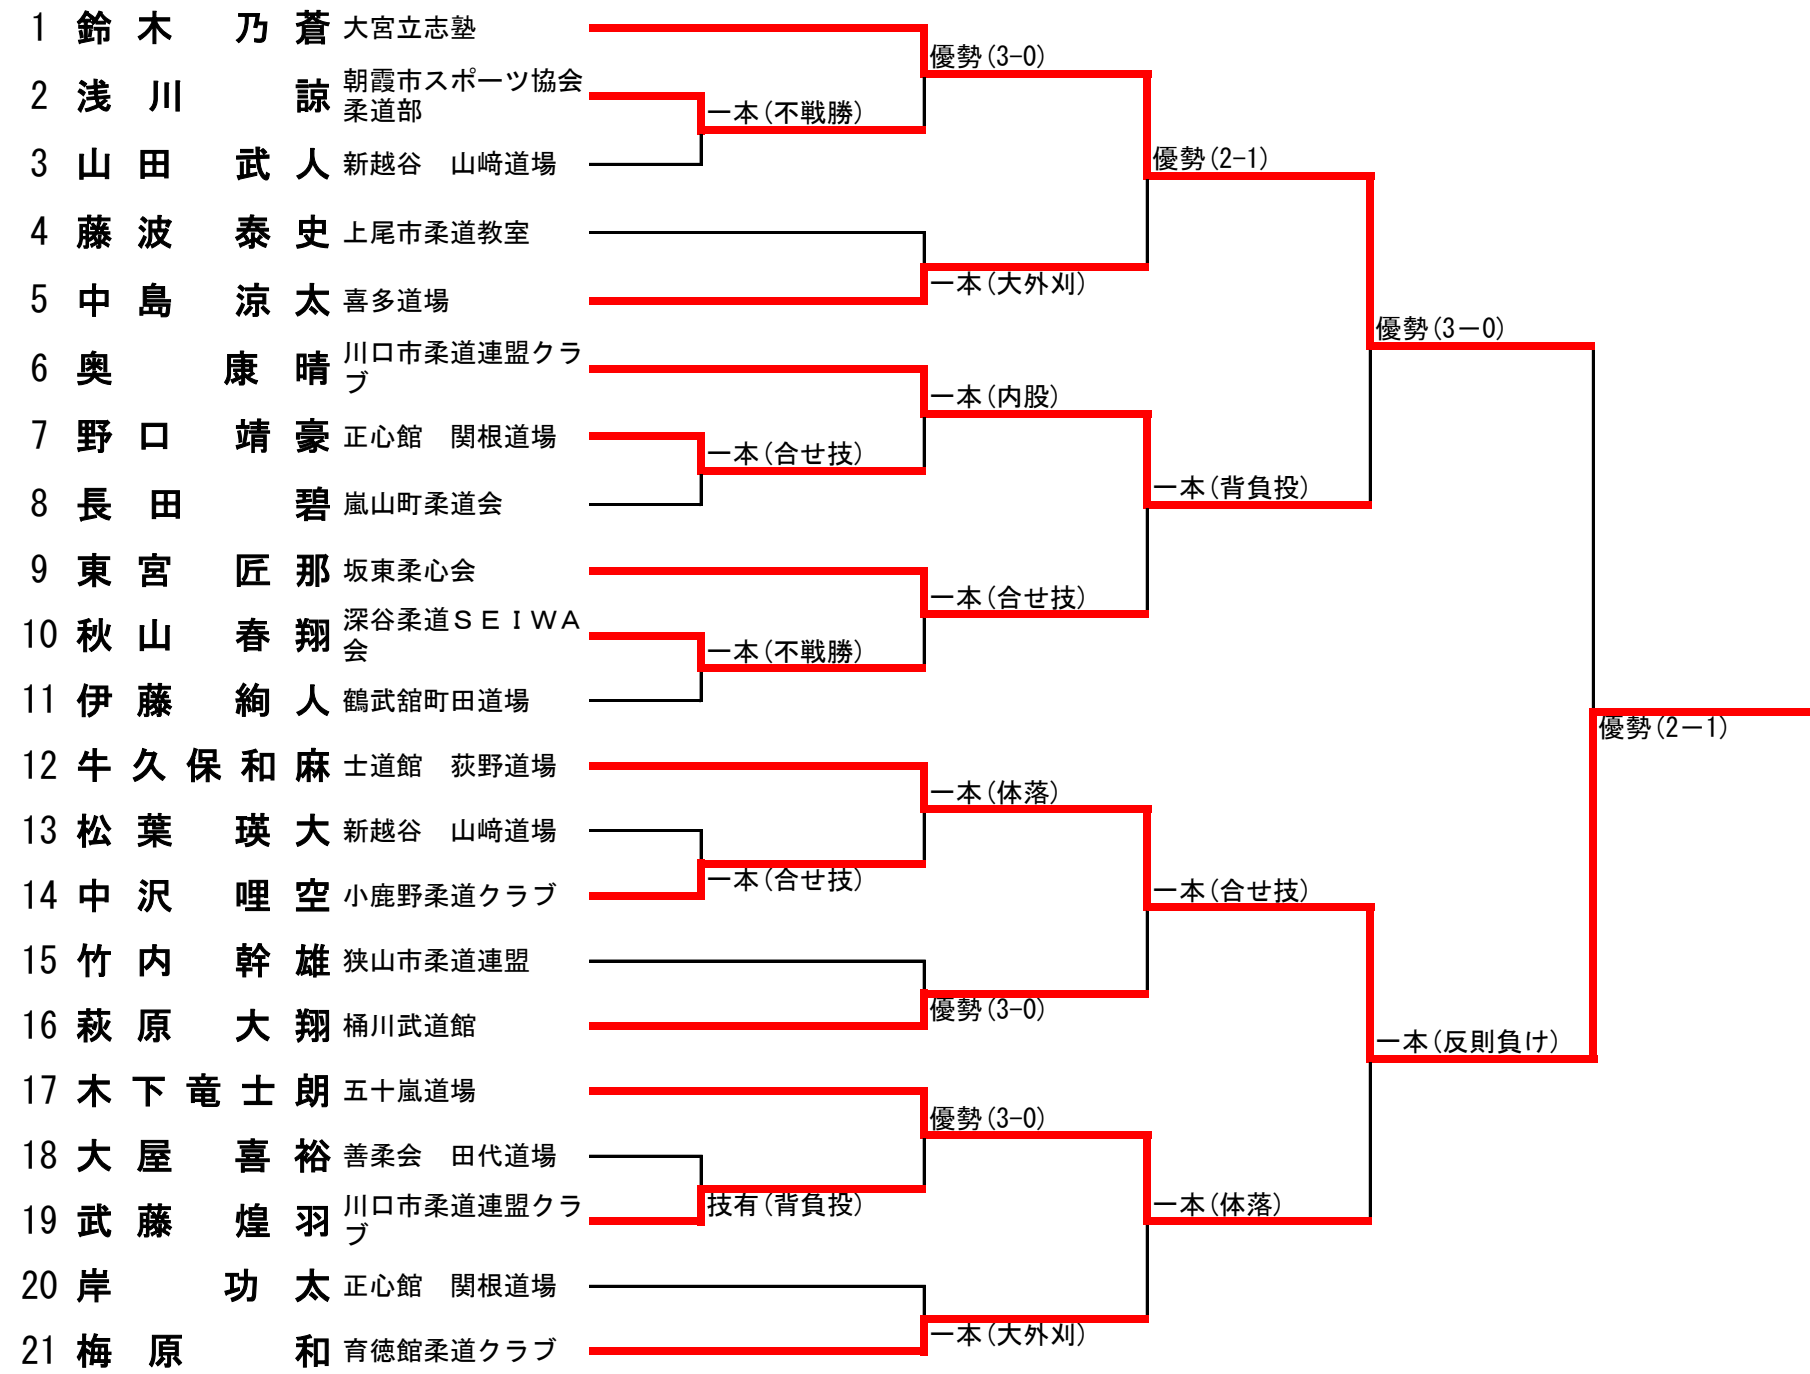

男子6年生 -50kg

男子6年生 +50kg