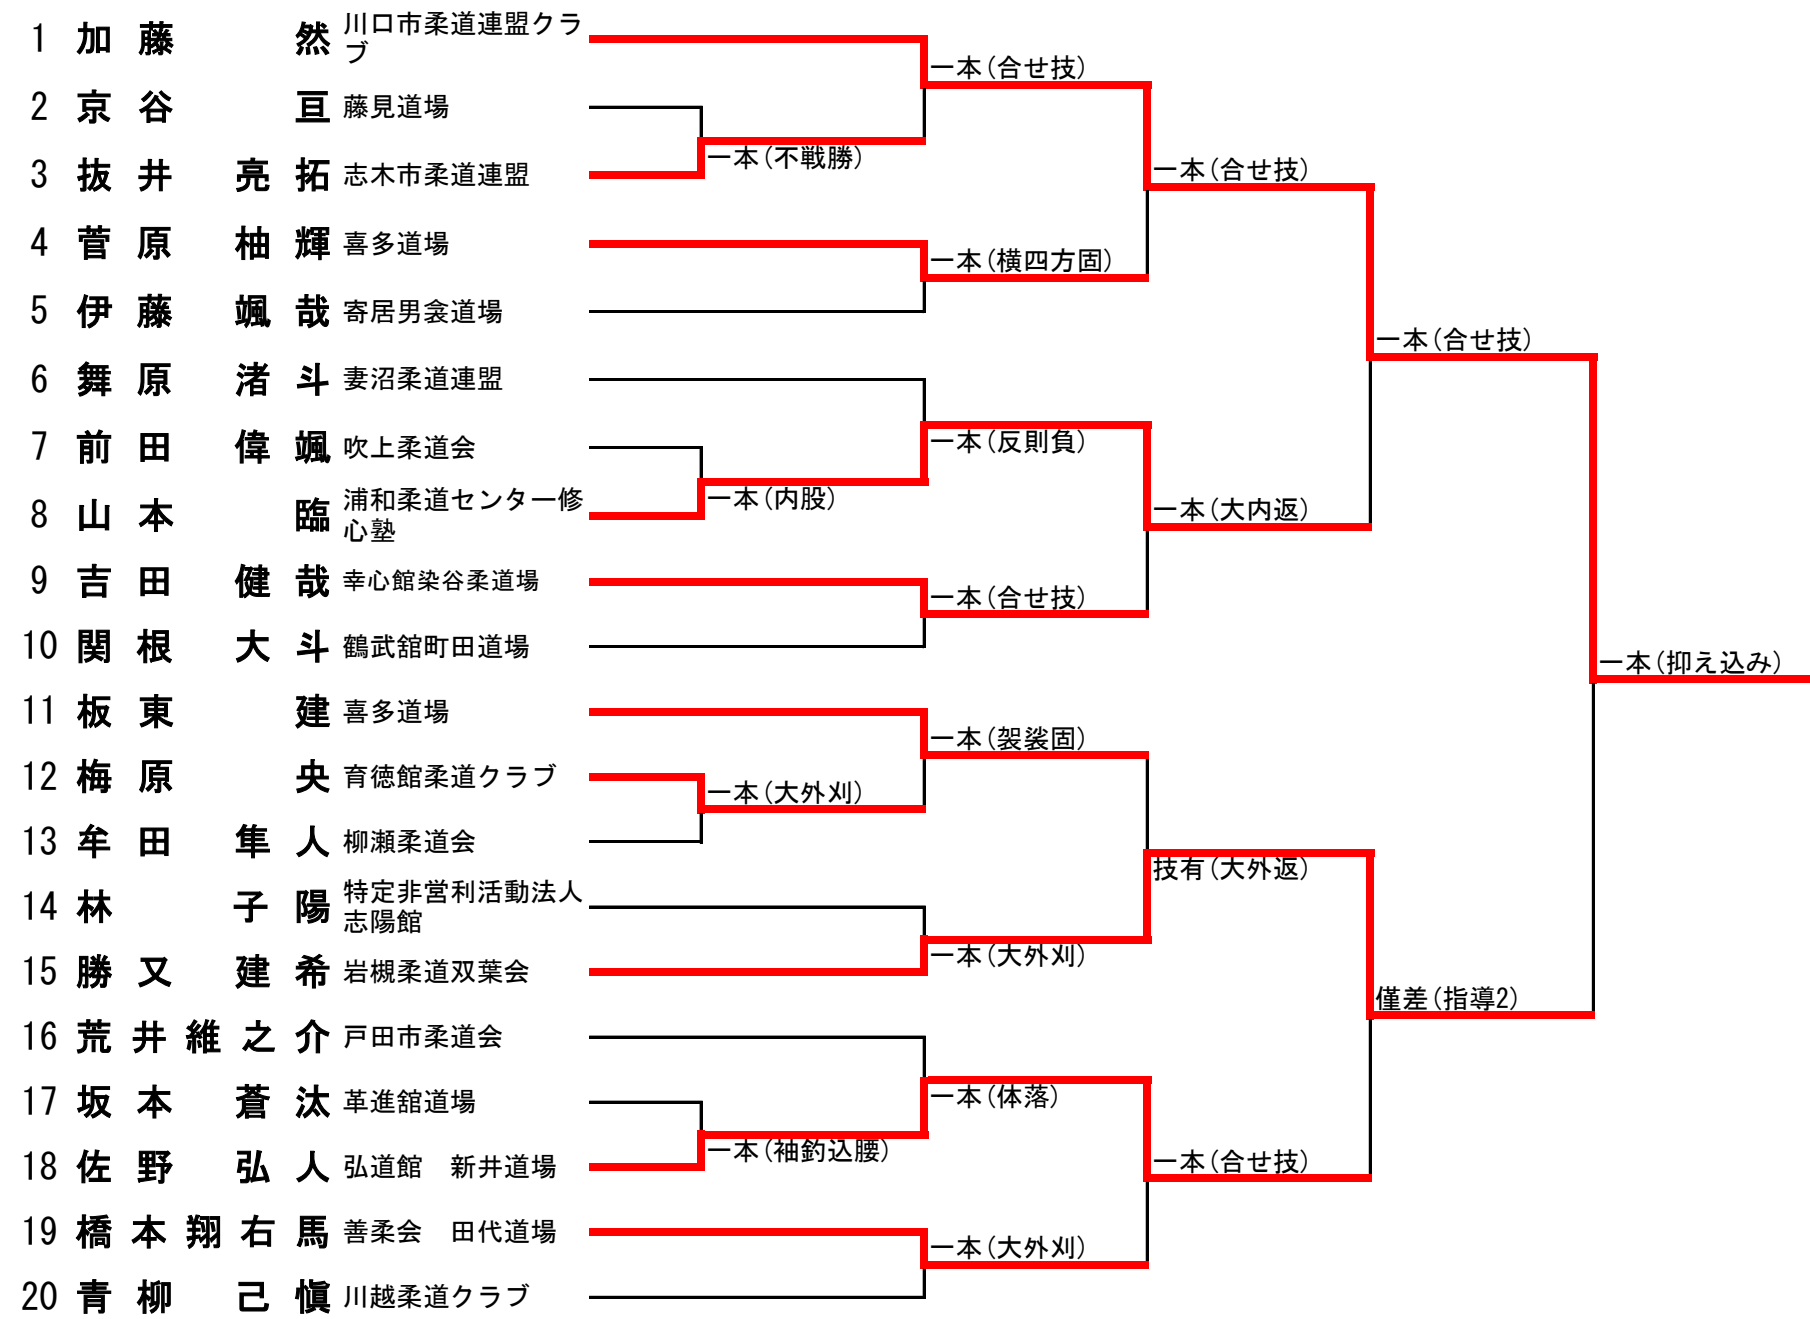

男子4年生 -35kg

男子4年生 +35kg