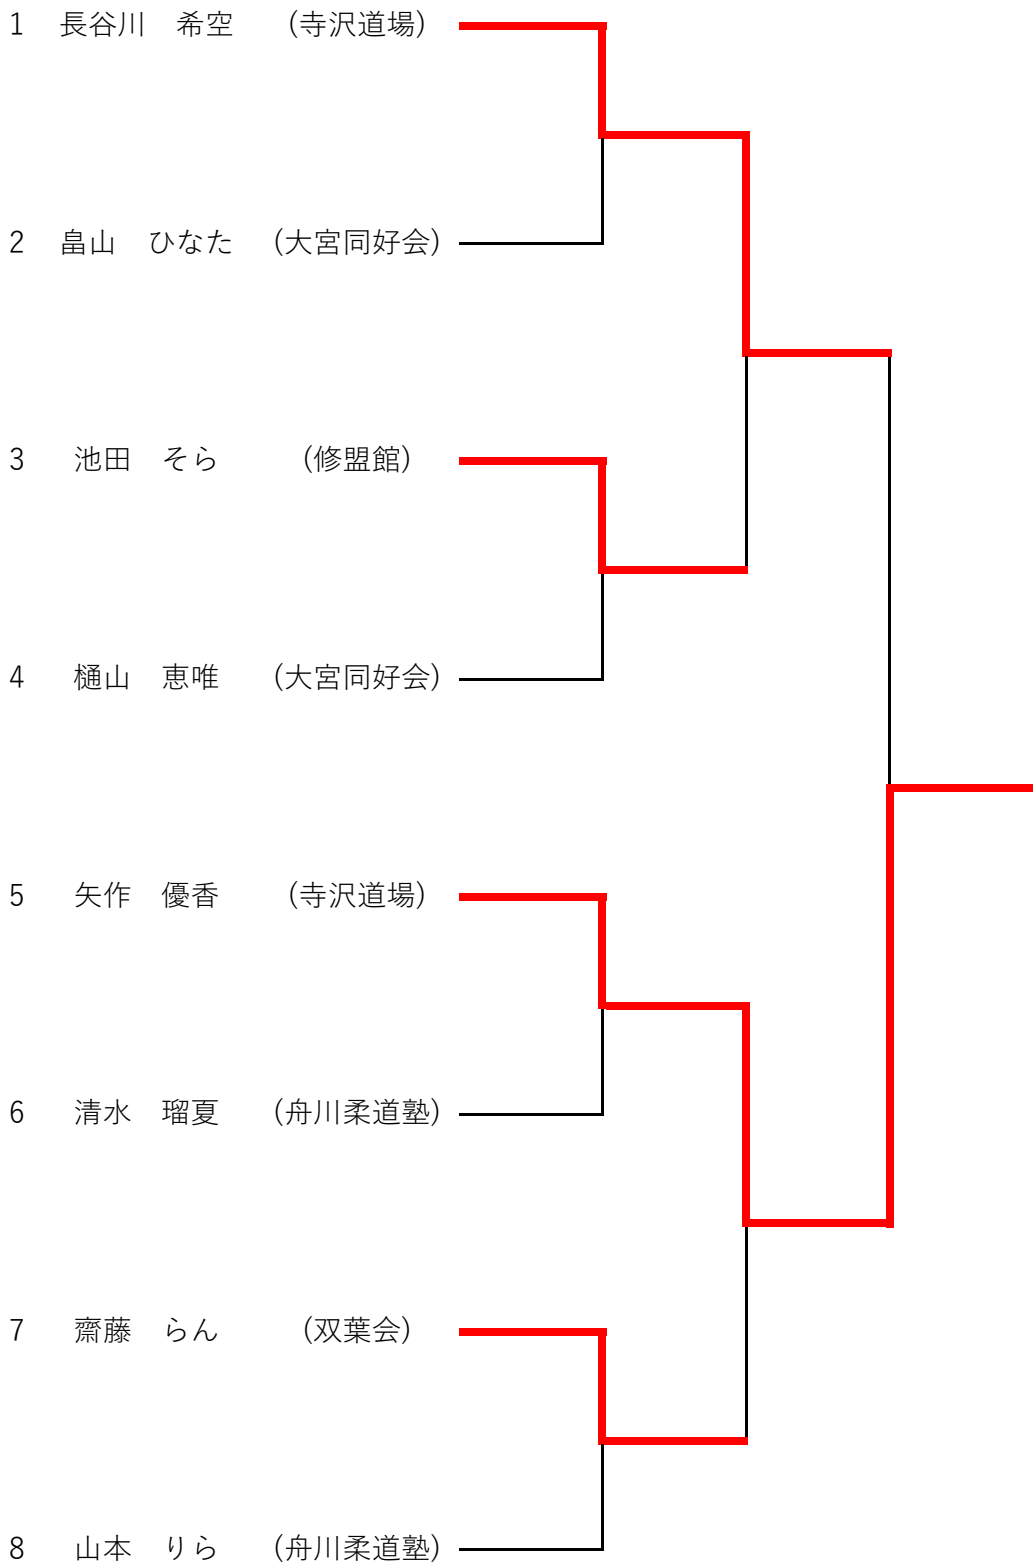

平成28年度さいたま市青少年柔道選手権北部地区大会記録

区分	優勝		準優勝		第3位	
園児の部	島村 啓司	(舟川柔道塾)	中山 実	(大宮立志塾)	吉成 奏人	(関根道場)
					齋藤 愛空	(関根道場)
小学1年生 男子の部	加藤 大地	(双葉会)	今井 大貴	(双葉会)	松本 怜	(寺沢道場)
小学1年生 女子の部	矢作 優香	(寺沢道場)	長谷川 希空	(寺沢道場)	池田 そら	(修盟館)
小学2年生 男子の部	工藤 光翔	(舟川柔道塾)	野口 幹太	(寺沢道場)	渡邊 悠真	(寺沢道場)
					松木 陸	(双葉会)
小学2年生 女子の部	久保田 琴音	(関根道場)	高橋 若奈	(関根道場)	斉藤 磨弥	(双葉会)
					那須 桜子	(双葉会)
小学3年生 男子の部	渡邊 蒼織	(寺沢道場)	阿部 淳正	(大宮立志塾)	猪股 龍司	(関根道場)
					坂口 隼	(寺沢道場)
小学4年生 男子の部	北村 斗麗	(双葉会)	高橋 駿斗	(関根道場)	石蔵 結士	(呉竹道場)
					京郷 虎太郎	(大宮立志塾)
小学3・4年生 女子の部	工藤笑心	(舟川柔道塾)	大室 倖美	(寺沢道場)	中村 真名果	(大宮同好会)
					千葉 エナ	(舟川柔道塾)
小学5年生 男子の部	大山 蓮	(舟川柔道塾)	浅沼 大智	(寺沢道場)	川野 莉偉	(舟川柔道塾)
					中見 岳	(大宮立志塾)
小学6年生 男子の部	坂口 稜	(寺沢道場)	小林 威由樹	(寺沢道場)	阿部 優正	(大宮立志塾)
					小林 洸裕	(大宮立志塾)
小学5・6年生 女子の部	竹ノ谷 南海	(関根道場)	村田 花梨	(寺沢道場)	久保 慶	(双葉会)
					大室 千夏	(寺沢道場)
中学1年生 男子の部	和久井 源太	(寺沢道場)	大高 一登	(大宮立志)	今松 天夢	(呉竹道場)
					羽賀 直喜	(植竹中学校)
中学2年生 男子の部			川野 瞬	(舟川柔道塾)	壺阪 壮汰	(寺沢道場)
					千田 仁平	(開智中学校)
中学3年生 男子の部	藤倉 大輔	(植竹中学校)			村田 涼祐	(寺沢道場)
					柴沼 宇太	(開智中学校)
中学生 女子の部	小泉 穂乃香	(寺沢道場)	照井 言乃葉	(寺沢道場)	松田 真咲	(春里中学校)
					久保田 天音	(植竹中学校)
高校・一般男子 選手権の部	池田 博紀	(双葉会)	藤沢 一成	(開智高校)	今井 太翔	(開智高校)
					田嶋 秀嘉	(呉竹道場)
高校・一般 女子の部	佐藤 遥菜	(呉竹道場)	中島 温子	(呉竹道場)	大山 裕子	(大宮同好会)
中学団体戦	春里中学校		植竹中学校		開智中学校	

園児の部

小学1年生男子の部

小学1年生女子の部

小学2年生男子の部

小学2年生女子の部

小学3年生男子の部

小学4年生男子の部

小学5年生男子の部