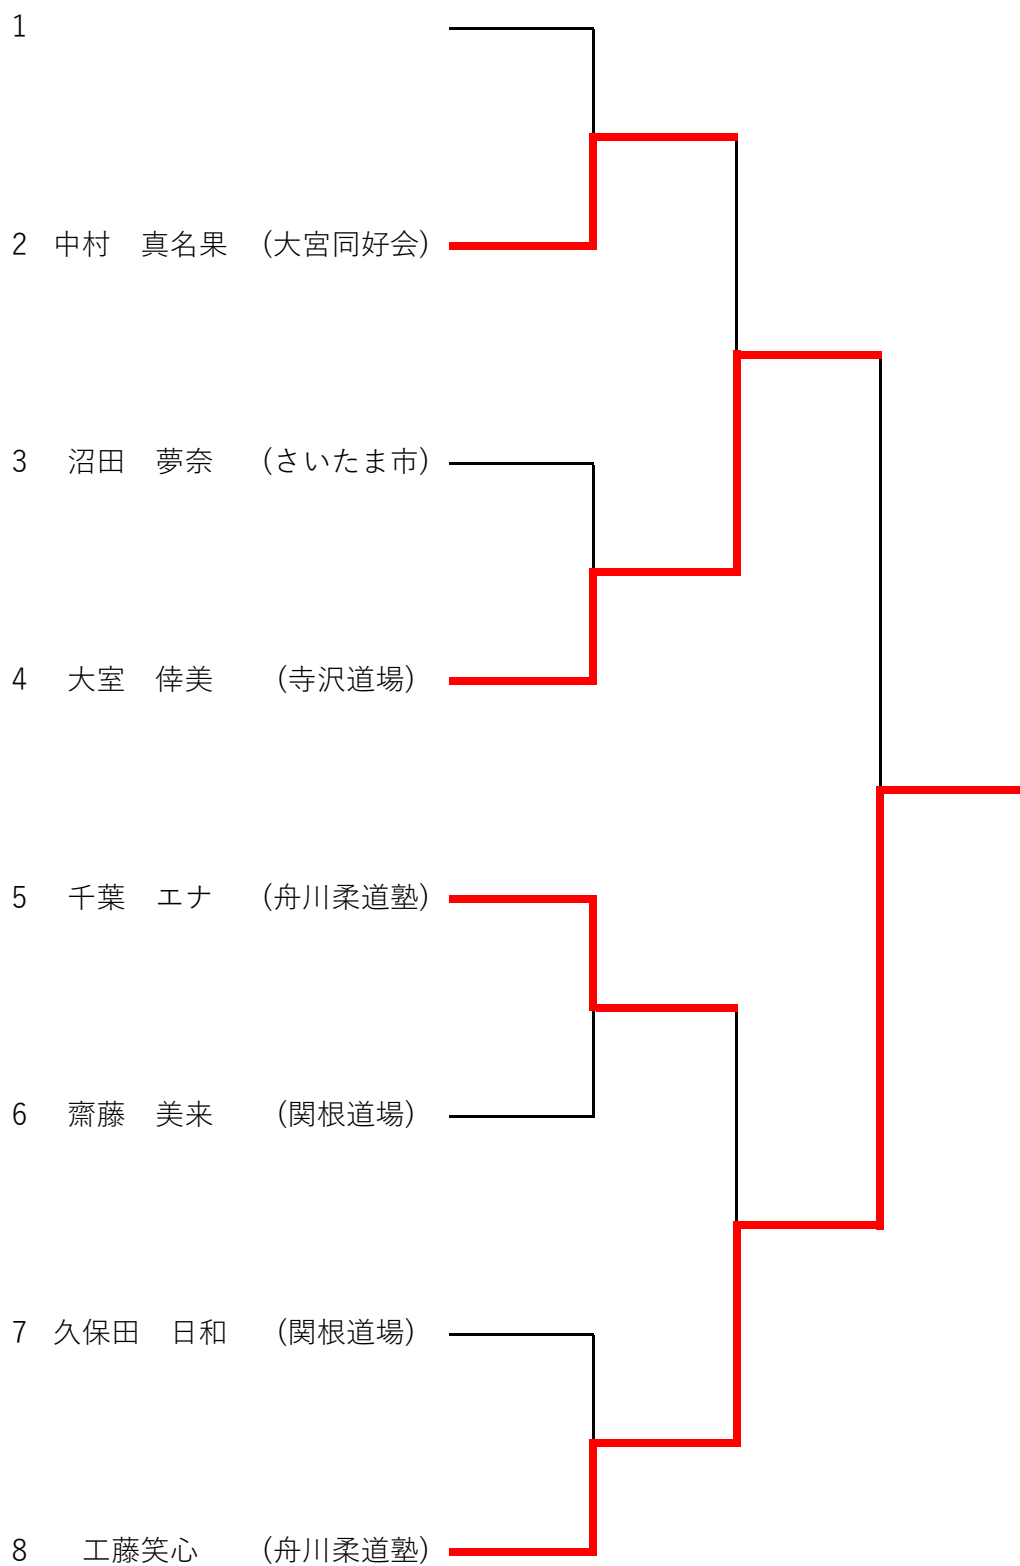

平成28年度さいたま市青少年柔道選手権北部地区大会記録

区分	優勝		準優勝		第3位	
園児の部	島村 啓司	(舟川柔道塾)	中山 実	(大宮立志塾)	吉成 奏人	(関根道場)
					齋藤 愛空	(関根道場)
小学1年生 男子の部	加藤 大地	(双葉会)	今井 大貴	(双葉会)	松本 怜	(寺沢道場)
小学1年生 女子の部	矢作 優香	(寺沢道場)	長谷川 希空	(寺沢道場)	池田 そら	(修盟館)
小学2年生 男子の部	工藤 光翔	(舟川柔道塾)	野口 幹太	(寺沢道場)	渡邊 悠真	(寺沢道場)
					松木 陸	(双葉会)
小学2年生 女子の部	久保田 琴音	(関根道場)	高橋 若奈	(関根道場)	斉藤 磨弥	(双葉会)
					那須 桜子	(双葉会)
小学3年生 男子の部	渡邊 蒼織	(寺沢道場)	阿部 淳正	(大宮立志塾)	猪股 龍司	(関根道場)
					坂口 隼	(寺沢道場)
小学4年生 男子の部	北村 斗麗	(双葉会)	高橋 駿斗	(関根道場)	石蔵 結士	(呉竹道場)
					京郷 虎太郎	(大宮立志塾)
小学3・4年生 女子の部	工藤笑心	(舟川柔道塾)	大室 倖美	(寺沢道場)	中村 真名果	(大宮同好会)
					千葉 エナ	(舟川柔道塾)
小学5年生 男子の部	大山 蓮	(舟川柔道塾)	浅沼 大智	(寺沢道場)	川野 莉偉	(舟川柔道塾)
					中見 岳	(大宮立志塾)
小学6年生 男子の部	坂口 稜	(寺沢道場)	小林 威由樹	(寺沢道場)	阿部 優正	(大宮立志塾)
					小林 洸裕	(大宮立志塾)
小学5・6年生 女子の部	竹ノ谷 南海	(関根道場)	村田 花梨	(寺沢道場)	久保 慶	(双葉会)
					大室 千夏	(寺沢道場)
中学1年生 男子の部	和久井 源太	(寺沢道場)	大高 一登	(大宮立志)	今松 天夢	(呉竹道場)
					羽賀 直喜	(植竹中学校)
中学2年生 男子の部			川野 瞬	(舟川柔道塾)	壺阪 壮汰	(寺沢道場)
					千田 仁平	(開智中学校)
中学3年生 男子の部	藤倉 大輔	(植竹中学校)			村田 涼祐	(寺沢道場)
					柴沼 宇太	(開智中学校)
中学生 女子の部	小泉 穂乃香	(寺沢道場)	照井 言乃葉	(寺沢道場)	松田 真咲	(春里中学校)
					久保田 天音	(植竹中学校)
高校・一般男子 選手権の部	池田 博紀	(双葉会)	藤沢 一成	(開智高校)	今井 太翔	(開智高校)
					田嶋 秀嘉	(呉竹道場)
高校・一般 女子の部	佐藤 遥菜	(呉竹道場)	中島 温子	(呉竹道場)	大山 裕子	(大宮同好会)
中学団体戦	春里中学校		植竹中学校		開智中学校	

園児の部

小学1年生男子の部

小学1年生女子の部

小学2年生男子の部

小学2年生女子の部

小学3年生男子の部

小学4年生男子の部

小学5年生男子の部

小学6年生男子の部

小学3・4年生女子の部

中学1年生男子の部

中学2年生男子の部

中学3年生男子の部

中学女子の部

選手権の部

高校・一般女子の部