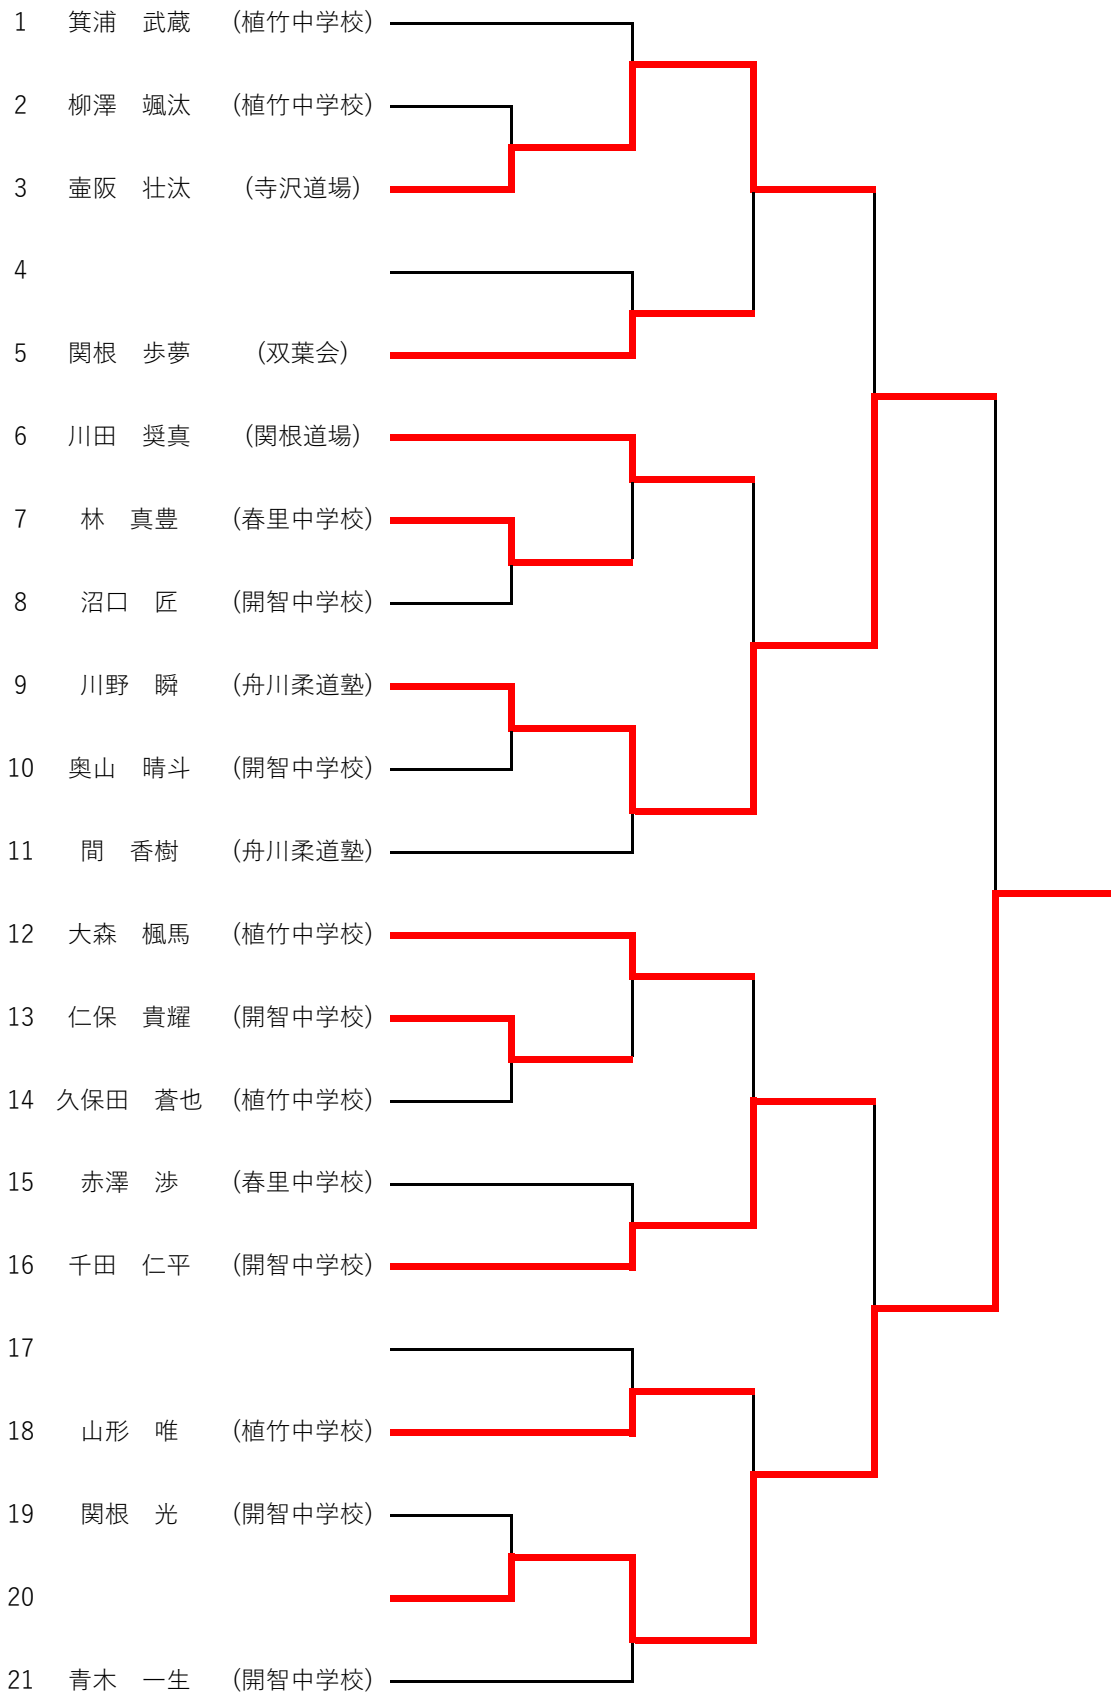

平成28年度さいたま市青少年柔道選手権北部地区大会記録

区分	優勝		準優勝		第3位	
園児の部	島村 啓司	(舟川柔道塾)	中山 実	(大宮立志塾)	吉成 奏人	(関根道場)
					齋藤 愛空	(関根道場)
小学1年生 男子の部	加藤 大地	(双葉会)	今井 大貴	(双葉会)	松本 怜	(寺沢道場)
小学1年生 女子の部	矢作 優香	(寺沢道場)	長谷川 希空	(寺沢道場)	池田 そら	(修盟館)
小学2年生 男子の部	工藤 光翔	(舟川柔道塾)	野口 幹太	(寺沢道場)	渡邊 悠真	(寺沢道場)
					松木 陸	(双葉会)
小学2年生 女子の部	久保田 琴音	(関根道場)	高橋 若奈	(関根道場)	斉藤 磨弥	(双葉会)
					那須 桜子	(双葉会)
小学3年生 男子の部	渡邊 蒼織	(寺沢道場)	阿部 淳正	(大宮立志塾)	猪股 龍司	(関根道場)
					坂口 隼	(寺沢道場)
小学4年生 男子の部	北村 斗麗	(双葉会)	高橋 駿斗	(関根道場)	石蔵 結士	(呉竹道場)
					京郷 虎太郎	(大宮立志塾)
小学3・4年生 女子の部	工藤笑心	(舟川柔道塾)	大室 倖美	(寺沢道場)	中村 真名果	(大宮同好会)
					千葉 エナ	(舟川柔道塾)
小学5年生 男子の部	大山 蓮	(舟川柔道塾)	浅沼 大智	(寺沢道場)	川野 莉偉	(舟川柔道塾)
					中見 岳	(大宮立志塾)
小学6年生 男子の部	坂口 稜	(寺沢道場)	小林 威由樹	(寺沢道場)	阿部 優正	(大宮立志塾)
					小林 洸裕	(大宮立志塾)
小学5・6年生 女子の部	竹ノ谷 南海	(関根道場)	村田 花梨	(寺沢道場)	久保 慶	(双葉会)
					大室 千夏	(寺沢道場)
中学1年生 男子の部	和久井 源太	(寺沢道場)	大高 一登	(大宮立志)	今松 天夢	(呉竹道場)
					羽賀 直喜	(植竹中学校)
中学2年生 男子の部			川野 瞬	(舟川柔道塾)	壺阪 壮汰	(寺沢道場)
					千田 仁平	(開智中学校)
中学3年生 男子の部	藤倉 大輔	(植竹中学校)			村田 涼祐	(寺沢道場)
					柴沼 宇太	(開智中学校)
中学生 女子の部	小泉 穂乃香	(寺沢道場)	照井 言乃葉	(寺沢道場)	松田 真咲	(春里中学校)
					久保田 天音	(植竹中学校)
高校・一般男子 選手権の部	池田 博紀	(双葉会)	藤沢 一成	(開智高校)	今井 太翔	(開智高校)
					田嶋 秀嘉	(呉竹道場)
高校・一般 女子の部	佐藤 遥菜	(呉竹道場)	中島 温子	(呉竹道場)	大山 裕子	(大宮同好会)
中学団体戦	春里中学校		植竹中学校		開智中学校	

小学6年生男子の部

小学3・4年生女子の部

中学1年生男子の部

中学2年生男子の部

中学3年生男子の部

中学女子の部

選手権の部

高校・一般女子の部