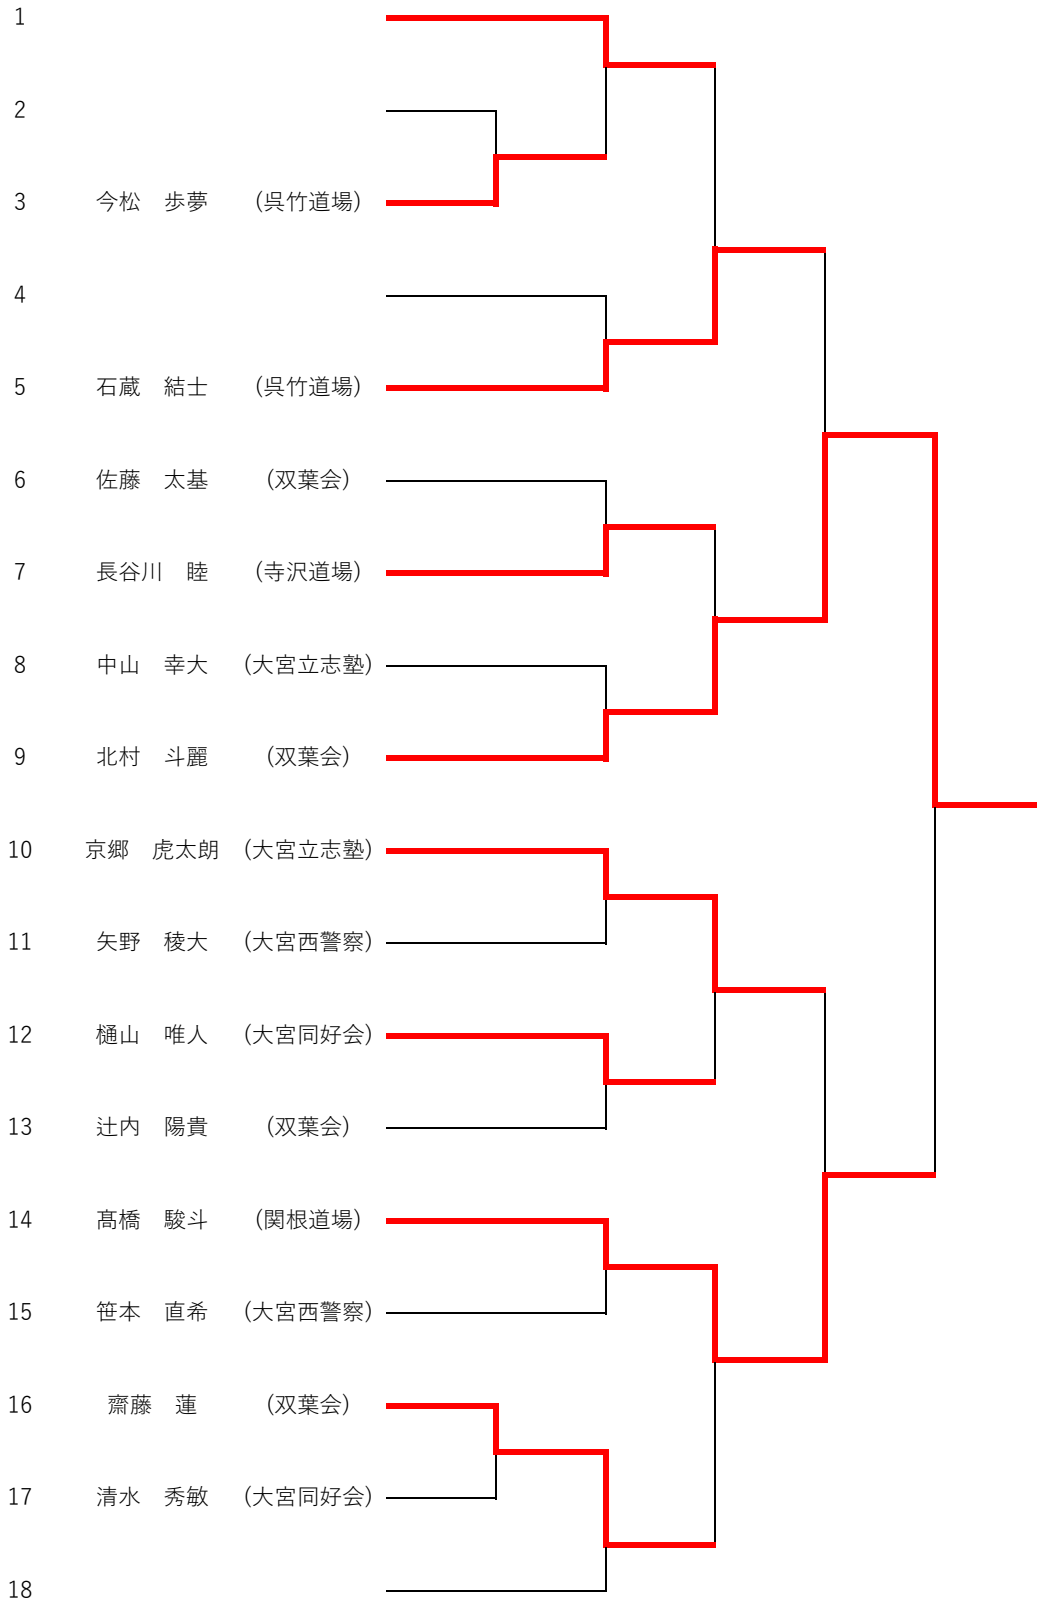

平成28年度さいたま市青少年柔道選手権北部地区大会記録

区分	優勝		準優勝		第3位	
園児の部	島村 啓司	(舟川柔道塾)	中山 実	(大宮立志塾)	吉成 奏人	(関根道場)
					齋藤 愛空	(関根道場)
小学1年生 男子の部	加藤 大地	(双葉会)	今井 大貴	(双葉会)	松本 怜	(寺沢道場)
小学1年生 女子の部	矢作 優香	(寺沢道場)	長谷川 希空	(寺沢道場)	池田 そら	(修盟館)
小学2年生 男子の部	工藤 光翔	(舟川柔道塾)	野口 幹太	(寺沢道場)	渡邊 悠真	(寺沢道場)
					松木 陸	(双葉会)
小学2年生 女子の部	久保田 琴音	(関根道場)	高橋 若奈	(関根道場)	斉藤 磨弥	(双葉会)
					那須 桜子	(双葉会)
小学3年生 男子の部	渡邊 蒼織	(寺沢道場)	阿部 淳正	(大宮立志塾)	猪股 龍司	(関根道場)
					坂口 隼	(寺沢道場)
小学4年生 男子の部	北村 斗麗	(双葉会)	高橋 駿斗	(関根道場)	石蔵 結士	(呉竹道場)
					京郷 虎太郎	(大宮立志塾)
小学3・4年生 女子の部	工藤笑心	(舟川柔道塾)	大室 倖美	(寺沢道場)	中村 真名果	(大宮同好会)
					千葉 エナ	(舟川柔道塾)
小学5年生 男子の部	大山 蓮	(舟川柔道塾)	浅沼 大智	(寺沢道場)	川野 莉偉	(舟川柔道塾)
					中見 岳	(大宮立志塾)
小学6年生 男子の部	坂口 稜	(寺沢道場)	小林 威由樹	(寺沢道場)	阿部 優正	(大宮立志塾)
					小林 洸裕	(大宮立志塾)
小学5・6年生 女子の部	竹ノ谷 南海	(関根道場)	村田 花梨	(寺沢道場)	久保 慶	(双葉会)
					大室 千夏	(寺沢道場)
中学1年生 男子の部	和久井 源太	(寺沢道場)	大高 一登	(大宮立志)	今松 天夢	(呉竹道場)
					羽賀 直喜	(植竹中学校)
中学2年生 男子の部			川野 瞬	(舟川柔道塾)	壺阪 壮汰	(寺沢道場)
					千田 仁平	(開智中学校)
中学3年生 男子の部	藤倉 大輔	(植竹中学校)			村田 涼祐	(寺沢道場)
					柴沼 宇太	(開智中学校)
中学生 女子の部	小泉 穂乃香	(寺沢道場)	照井 言乃葉	(寺沢道場)	松田 真咲	(春里中学校)
					久保田 天音	(植竹中学校)
高校・一般男子 選手権の部	池田 博紀	(双葉会)	藤沢 一成	(開智高校)	今井 太翔	(開智高校)
					田嶋 秀嘉	(呉竹道場)
高校・一般 女子の部	佐藤 遥菜	(呉竹道場)	中島 温子	(呉竹道場)	大山 裕子	(大宮同好会)
中学団体戦	春里中学校		植竹中学校		開智中学校	

園児の部

小学1年生男子の部

小学1年生女子の部

小学2年生男子の部

小学2年生女子の部

小学3年生男子の部

小学4年生男子の部

小学5年生男子の部

小学6年生男子の部

小学3・4年生女子の部

中学1年生男子の部

中学2年生男子の部

中学3年生男子の部

中学女子の部

選手権の部

高校・一般女子の部