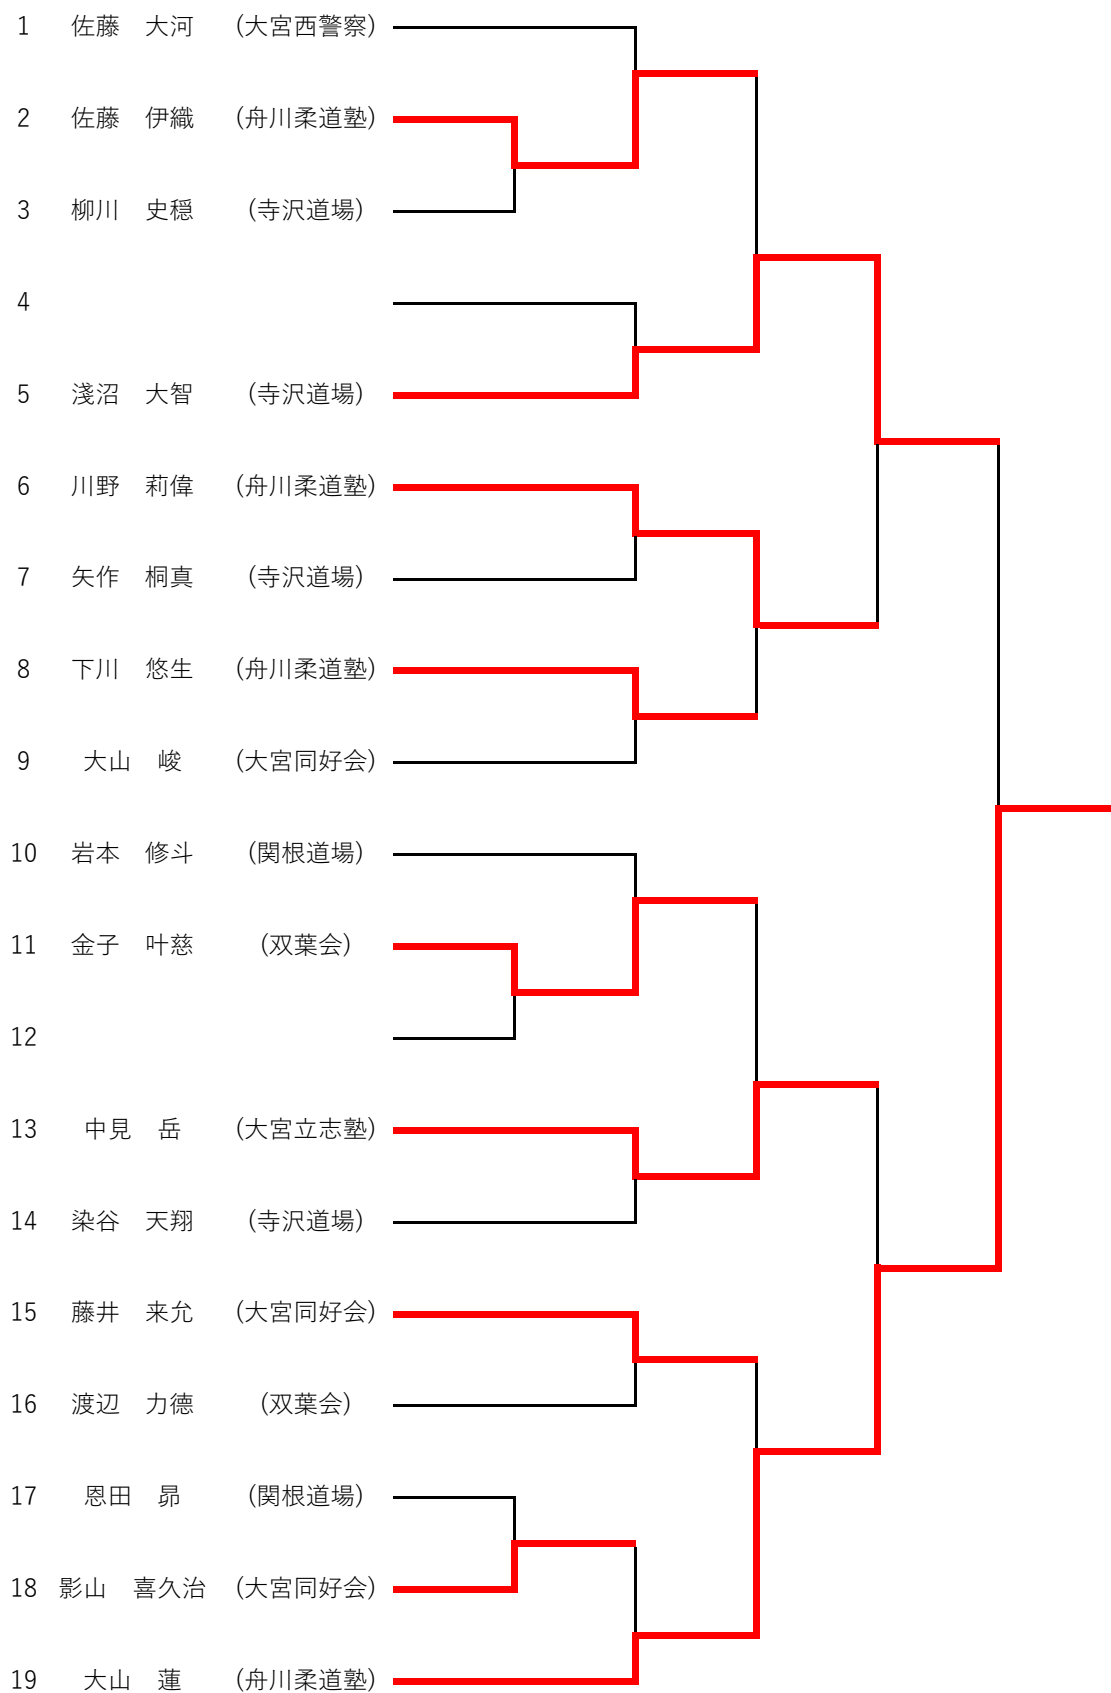

平成28年度さいたま市青少年柔道選手権北部地区大会記録

区分	優勝		準優勝		第3位	
園児の部	島村 啓司	(舟川柔道塾)	中山 実	(大宮立志塾)	吉成 奏人	(関根道場)
					齋藤 愛空	(関根道場)
小学1年生 男子の部	加藤 大地	(双葉会)	今井 大貴	(双葉会)	松本 怜	(寺沢道場)
小学1年生 女子の部	矢作 優香	(寺沢道場)	長谷川 希空	(寺沢道場)	池田 そら	(修盟館)
小学2年生 男子の部	工藤 光翔	(舟川柔道塾)	野口 幹太	(寺沢道場)	渡邊 悠真	(寺沢道場)
					松木 陸	(双葉会)
小学2年生 女子の部	久保田 琴音	(関根道場)	高橋 若奈	(関根道場)	斉藤 磨弥	(双葉会)
					那須 桜子	(双葉会)
小学3年生 男子の部	渡邊 蒼織	(寺沢道場)	阿部 淳正	(大宮立志塾)	猪股 龍司	(関根道場)
					坂口 隼	(寺沢道場)
小学4年生 男子の部	北村 斗麗	(双葉会)	高橋 駿斗	(関根道場)	石蔵 結士	(呉竹道場)
					京郷 虎太郎	(大宮立志塾)
小学3・4年生 女子の部	工藤笑心	(舟川柔道塾)	大室 倖美	(寺沢道場)	中村 真名果	(大宮同好会)
					千葉 エナ	(舟川柔道塾)
小学5年生 男子の部	大山 蓮	(舟川柔道塾)	浅沼 大智	(寺沢道場)	川野 莉偉	(舟川柔道塾)
					中見 岳	(大宮立志塾)
小学6年生 男子の部	坂口 稜	(寺沢道場)	小林 威由樹	(寺沢道場)	阿部 優正	(大宮立志塾)
					小林 洸裕	(大宮立志塾)
小学5・6年生 女子の部	竹ノ谷 南海	(関根道場)	村田 花梨	(寺沢道場)	久保 慶	(双葉会)
					大室 千夏	(寺沢道場)
中学1年生 男子の部	和久井 源太	(寺沢道場)	大高 一登	(大宮立志)	今松 天夢	(呉竹道場)
					羽賀 直喜	(植竹中学校)
中学2年生 男子の部			川野 瞬	(舟川柔道塾)	壺阪 壮汰	(寺沢道場)
					千田 仁平	(開智中学校)
中学3年生 男子の部	藤倉 大輔	(植竹中学校)			村田 涼祐	(寺沢道場)
					柴沼 宇太	(開智中学校)
中学生 女子の部	小泉 穂乃香	(寺沢道場)	照井 言乃葉	(寺沢道場)	松田 真咲	(春里中学校)
					久保田 天音	(植竹中学校)
高校・一般男子 選手権の部	池田 博紀	(双葉会)	藤沢 一成	(開智高校)	今井 太翔	(開智高校)
					田嶋 秀嘉	(呉竹道場)
高校・一般 女子の部	佐藤 遥菜	(呉竹道場)	中島 温子	(呉竹道場)	大山 裕子	(大宮同好会)
中学団体戦	春里中学校		植竹中学校		開智中学校	

園児の部

小学1年生男子の部

小学1年生女子の部

小学2年生男子の部

小学2年生女子の部

小学3年生男子の部

小学4年生男子の部

小学5年生男子の部

小学6年生男子の部

小学3・4年生女子の部

中学1年生男子の部

中学2年生男子の部

中学3年生男子の部

中学女子の部

選手権の部

高校・一般女子の部