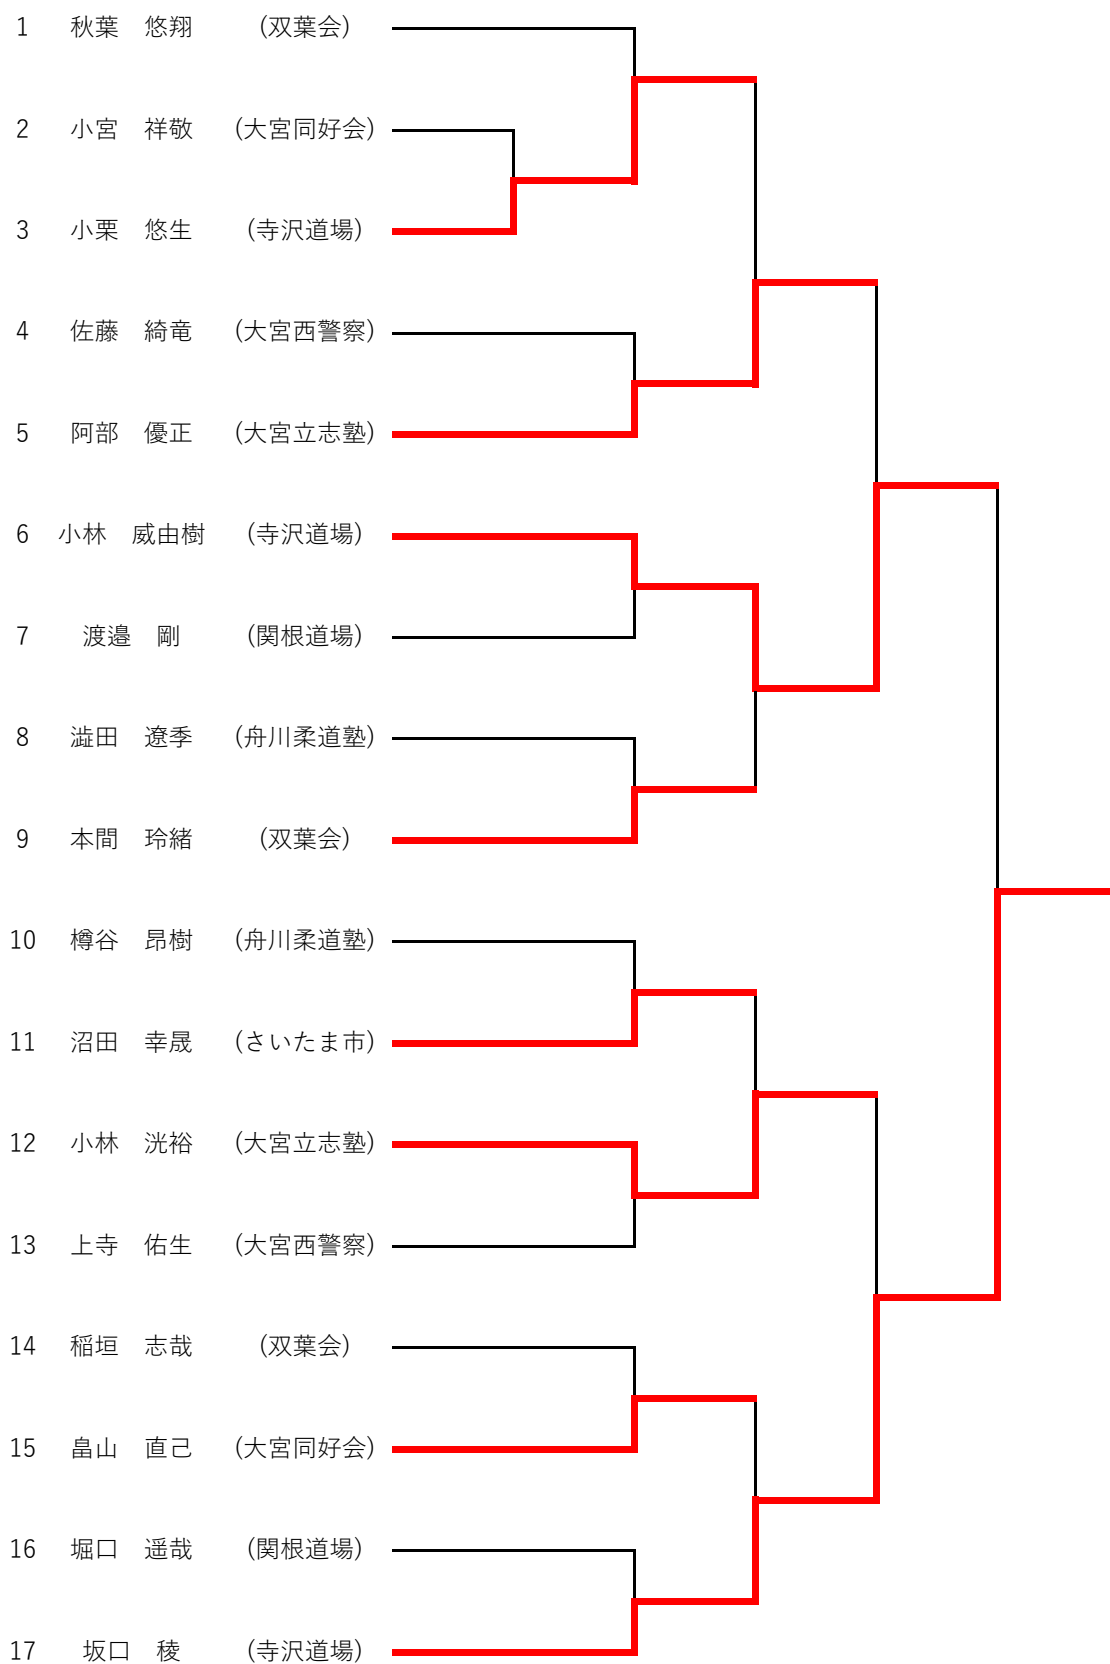

平成28年度さいたま市青少年柔道選手権北部地区大会記録

区分	優勝		準優勝		第3位	
園児の部	島村 啓司	(舟川柔道塾)	中山 実	(大宮立志塾)	吉成 奏人	(関根道場)
					齋藤 愛空	(関根道場)
小学1年生 男子の部	加藤 大地	(双葉会)	今井 大貴	(双葉会)	松本 怜	(寺沢道場)
小学1年生 女子の部	矢作 優香	(寺沢道場)	長谷川 希空	(寺沢道場)	池田 そら	(修盟館)
小学2年生 男子の部	工藤 光翔	(舟川柔道塾)	野口 幹太	(寺沢道場)	渡邊 悠真	(寺沢道場)
					松木 陸	(双葉会)
小学2年生 女子の部	久保田 琴音	(関根道場)	高橋 若奈	(関根道場)	斉藤 磨弥	(双葉会)
					那須 桜子	(双葉会)
小学3年生 男子の部	渡邊 蒼織	(寺沢道場)	阿部 淳正	(大宮立志塾)	猪股 龍司	(関根道場)
					坂口 隼	(寺沢道場)
小学4年生 男子の部	北村 斗麗	(双葉会)	高橋 駿斗	(関根道場)	石蔵 結士	(呉竹道場)
					京郷 虎太郎	(大宮立志塾)
小学3・4年生 女子の部	工藤笑心	(舟川柔道塾)	大室 倖美	(寺沢道場)	中村 真名果	(大宮同好会)
					千葉 エナ	(舟川柔道塾)
小学5年生 男子の部	大山 蓮	(舟川柔道塾)	浅沼 大智	(寺沢道場)	川野 莉偉	(舟川柔道塾)
					中見 岳	(大宮立志塾)
小学6年生 男子の部	坂口 稜	(寺沢道場)	小林 威由樹	(寺沢道場)	阿部 優正	(大宮立志塾)
					小林 洸裕	(大宮立志塾)
小学5・6年生 女子の部	竹ノ谷 南海	(関根道場)	村田 花梨	(寺沢道場)	久保 慶	(双葉会)
					大室 千夏	(寺沢道場)
中学1年生 男子の部	和久井 源太	(寺沢道場)	大高 一登	(大宮立志)	今松 天夢	(呉竹道場)
					羽賀 直喜	(植竹中学校)
中学2年生 男子の部			川野 瞬	(舟川柔道塾)	壺阪 壮汰	(寺沢道場)
					千田 仁平	(開智中学校)
中学3年生 男子の部	藤倉 大輔	(植竹中学校)			村田 涼祐	(寺沢道場)
					柴沼 宇太	(開智中学校)
中学生 女子の部	小泉 穂乃香	(寺沢道場)	照井 言乃葉	(寺沢道場)	松田 真咲	(春里中学校)
					久保田 天音	(植竹中学校)
高校・一般男子 選手権の部	池田 博紀	(双葉会)	藤沢 一成	(開智高校)	今井 太翔	(開智高校)
					田嶋 秀嘉	(呉竹道場)
高校・一般 女子の部	佐藤 遥菜	(呉竹道場)	中島 温子	(呉竹道場)	大山 裕子	(大宮同好会)
中学団体戦	春里中学校		植竹中学校		開智中学校	

園児の部

小学1年生男子の部

小学1年生女子の部

小学2年生男子の部

小学2年生女子の部

小学3年生男子の部

小学4年生男子の部

小学5年生男子の部

小学6年生男子の部

小学3・4年生女子の部

中学1年生男子の部

中学2年生男子の部

中学3年生男子の部

中学女子の部

選手権の部

高校・一般女子の部