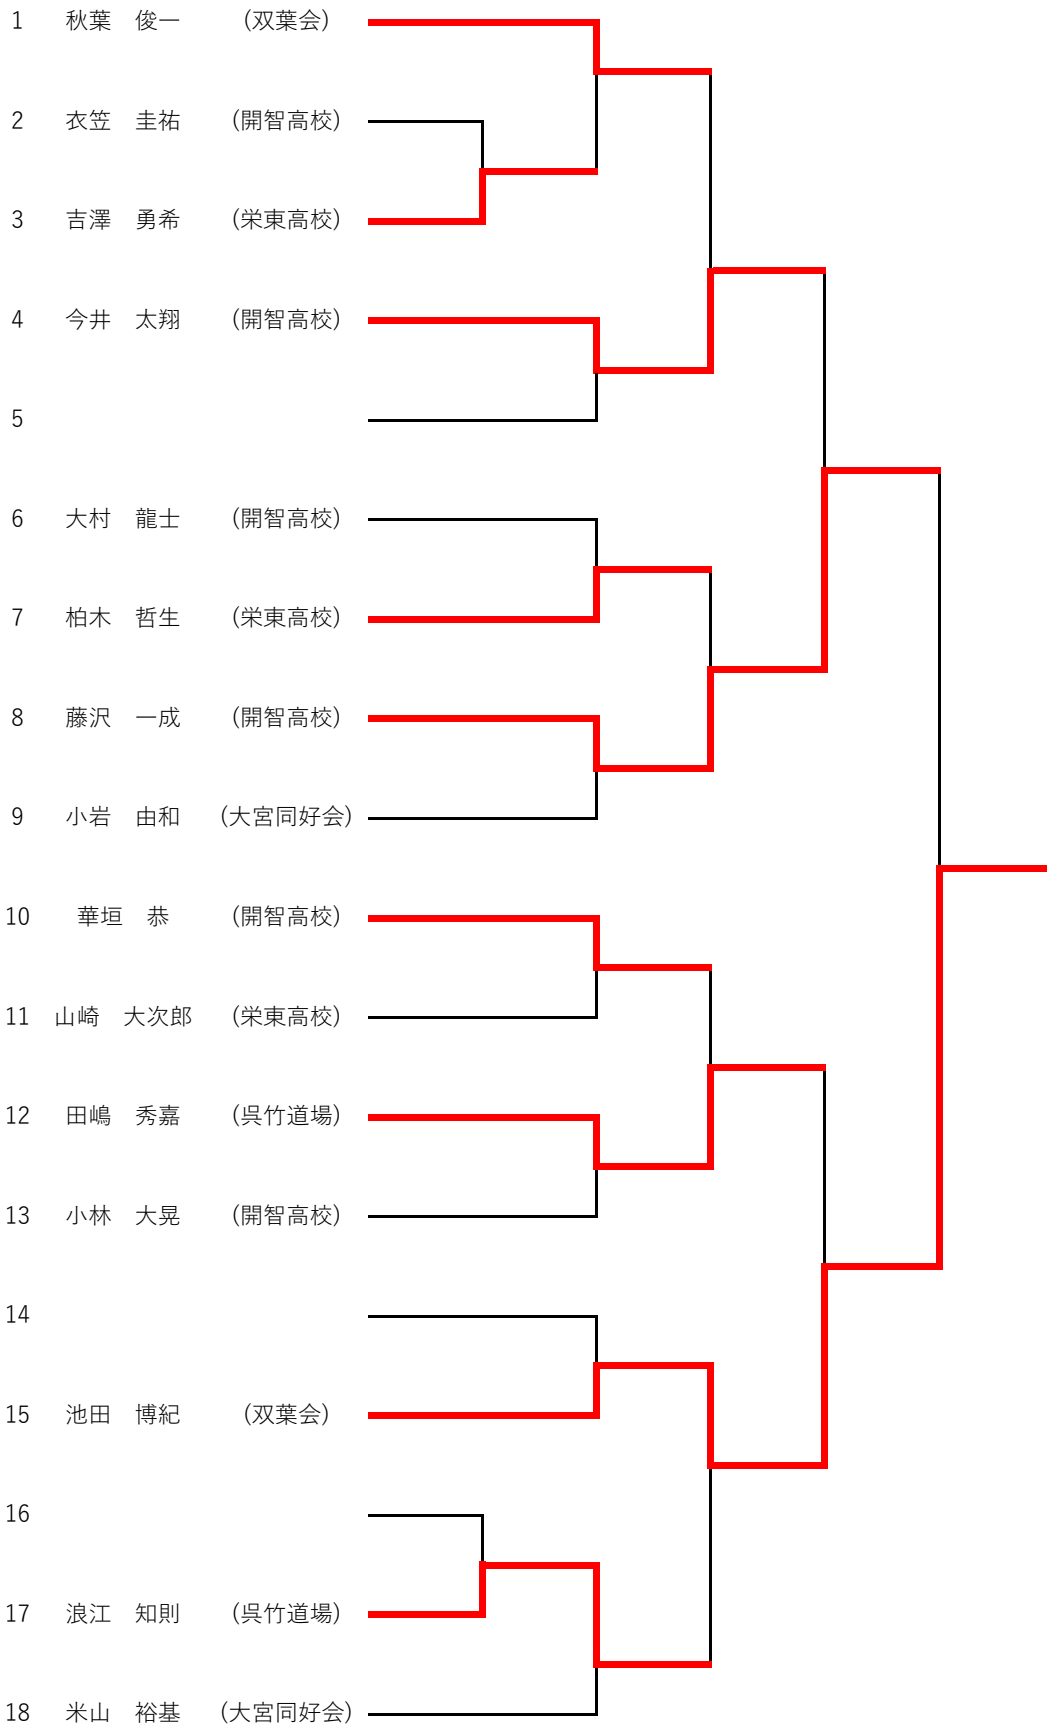

平成28年度さいたま市青少年柔道選手権北部地区大会記録

区分	優勝		準優勝		第3位	
園児の部	島村 啓司	(舟川柔道塾)	中山 実	(大宮立志塾)	吉成 奏人	(関根道場)
					齋藤 愛空	(関根道場)
小学1年生 男子の部	加藤 大地	(双葉会)	今井 大貴	(双葉会)	松本 怜	(寺沢道場)
小学1年生 女子の部	矢作 優香	(寺沢道場)	長谷川 希空	(寺沢道場)	池田 そら	(修盟館)
小学2年生 男子の部	工藤 光翔	(舟川柔道塾)	野口 幹太	(寺沢道場)	渡邊 悠真	(寺沢道場)
					松木 陸	(双葉会)
小学2年生 女子の部	久保田 琴音	(関根道場)	高橋 若奈	(関根道場)	斉藤 磨弥	(双葉会)
					那須 桜子	(双葉会)
小学3年生 男子の部	渡邊 蒼織	(寺沢道場)	阿部 淳正	(大宮立志塾)	猪股 龍司	(関根道場)
					坂口 隼	(寺沢道場)
小学4年生 男子の部	北村 斗麗	(双葉会)	高橋 駿斗	(関根道場)	石蔵 結士	(呉竹道場)
					京郷 虎太郎	(大宮立志塾)
小学3・4年生 女子の部	工藤笑心	(舟川柔道塾)	大室 倖美	(寺沢道場)	中村 真名果	(大宮同好会)
					千葉 エナ	(舟川柔道塾)
小学5年生 男子の部	大山 蓮	(舟川柔道塾)	浅沼 大智	(寺沢道場)	川野 莉偉	(舟川柔道塾)
					中見 岳	(大宮立志塾)
小学6年生 男子の部	坂口 稜	(寺沢道場)	小林 威由樹	(寺沢道場)	阿部 優正	(大宮立志塾)
					小林 洸裕	(大宮立志塾)
小学5・6年生 女子の部	竹ノ谷 南海	(関根道場)	村田 花梨	(寺沢道場)	久保 慶	(双葉会)
					大室 千夏	(寺沢道場)
中学1年生 男子の部	和久井 源太	(寺沢道場)	大高 一登	(大宮立志)	今松 天夢	(呉竹道場)
					羽賀 直喜	(植竹中学校)
中学2年生 男子の部			川野 瞬	(舟川柔道塾)	壺阪 壮汰	(寺沢道場)
					千田 仁平	(開智中学校)
中学3年生 男子の部	藤倉 大輔	(植竹中学校)			村田 涼祐	(寺沢道場)
					柴沼 宇太	(開智中学校)
中学生 女子の部	小泉 穂乃香	(寺沢道場)	照井 言乃葉	(寺沢道場)	松田 真咲	(春里中学校)
					久保田 天音	(植竹中学校)
高校・一般男子 選手権の部	池田 博紀	(双葉会)	藤沢 一成	(開智高校)	今井 太翔	(開智高校)
					田嶋 秀嘉	(呉竹道場)
高校・一般 女子の部	佐藤 遥菜	(呉竹道場)	中島 温子	(呉竹道場)	大山 裕子	(大宮同好会)
中学団体戦	春里中学校		植竹中学校		開智中学校	

小学6年生男子の部

小学3・4年生女子の部

中学1年生男子の部

中学2年生男子の部

中学3年生男子の部

中学女子の部

選手権の部

高校・一般女子の部

1

2 大山 裕子 (大宮同好会)

3 中島 温子 (呉竹道場)

4 佐藤 遥菜 (呉竹道場)

中学団体戦

	先鋒	次鋒	中堅	副将	大将	補員
春里中学校	林 真豊		赤澤 渉			
開智中学校	松吉時尚	吉橋大樹	平川知宏	柴沼宇太	千田仁平	青木一生
植竹中学校		大森 楓馬	久保田 蒼也	藤倉 大輔	山形 唯	羽賀 直喜

埼玉県柔道連盟

ホームページ