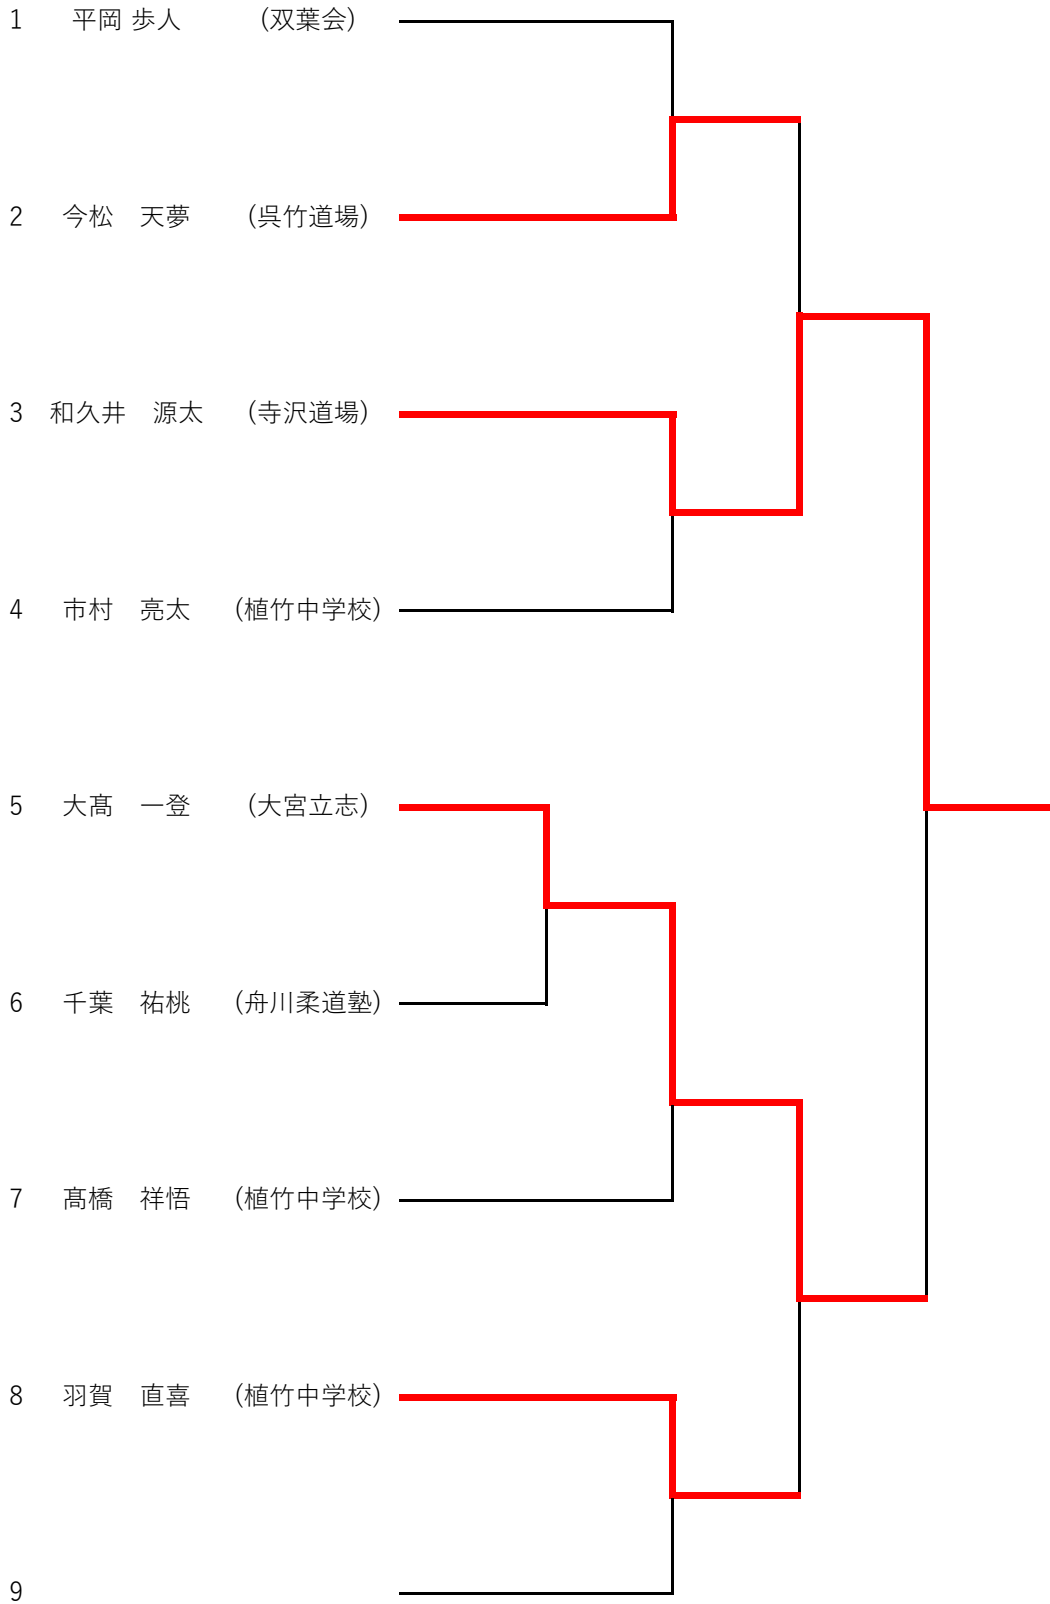

平成28年度さいたま市青少年柔道選手権北部地区大会記録

区分	優勝		準優勝		第3位	
園児の部	島村 啓司	(舟川柔道塾)	中山 実	(大宮立志塾)	吉成 奏人	(関根道場)
					齋藤 愛空	(関根道場)
小学1年生 男子の部	加藤 大地	(双葉会)	今井 大貴	(双葉会)	松本 怜	(寺沢道場)
小学1年生 女子の部	矢作 優香	(寺沢道場)	長谷川 希空	(寺沢道場)	池田 そら	(修盟館)
小学2年生 男子の部	工藤 光翔	(舟川柔道塾)	野口 幹太	(寺沢道場)	渡邊 悠真	(寺沢道場)
					松木 陸	(双葉会)
小学2年生 女子の部	久保田 琴音	(関根道場)	高橋 若奈	(関根道場)	斉藤 磨弥	(双葉会)
					那須 桜子	(双葉会)
小学3年生 男子の部	渡邊 蒼織	(寺沢道場)	阿部 淳正	(大宮立志塾)	猪股 龍司	(関根道場)
					坂口 隼	(寺沢道場)
小学4年生 男子の部	北村 斗麗	(双葉会)	高橋 駿斗	(関根道場)	石蔵 結士	(呉竹道場)
					京郷 虎太郎	(大宮立志塾)
小学3・4年生 女子の部	工藤笑心	(舟川柔道塾)	大室 倖美	(寺沢道場)	中村 真名果	(大宮同好会)
					千葉 エナ	(舟川柔道塾)
小学5年生 男子の部	大山 蓮	(舟川柔道塾)	浅沼 大智	(寺沢道場)	川野 莉偉	(舟川柔道塾)
					中見 岳	(大宮立志塾)
小学6年生 男子の部	坂口 稜	(寺沢道場)	小林 威由樹	(寺沢道場)	阿部 優正	(大宮立志塾)
					小林 洸裕	(大宮立志塾)
小学5・6年生 女子の部	竹ノ谷 南海	(関根道場)	村田 花梨	(寺沢道場)	久保 慶	(双葉会)
					大室 千夏	(寺沢道場)
中学1年生 男子の部	和久井 源太	(寺沢道場)	大高 一登	(大宮立志)	今松 天夢	(呉竹道場)
					羽賀 直喜	(植竹中学校)
中学2年生 男子の部			川野 瞬	(舟川柔道塾)	壺阪 壮汰	(寺沢道場)
					千田 仁平	(開智中学校)
中学3年生 男子の部	藤倉 大輔	(植竹中学校)			村田 涼祐	(寺沢道場)
					柴沼 宇太	(開智中学校)
中学生 女子の部	小泉 穂乃香	(寺沢道場)	照井 言乃葉	(寺沢道場)	松田 真咲	(春里中学校)
					久保田 天音	(植竹中学校)
高校・一般男子 選手権の部	池田 博紀	(双葉会)	藤沢 一成	(開智高校)	今井 太翔	(開智高校)
					田嶋 秀嘉	(呉竹道場)
高校・一般 女子の部	佐藤 遥菜	(呉竹道場)	中島 温子	(呉竹道場)	大山 裕子	(大宮同好会)
中学団体戦	春里中学校		植竹中学校		開智中学校	

園児の部

小学1年生男子の部

小学1年生女子の部

小学2年生男子の部

小学2年生女子の部

小学3年生男子の部

小学4年生男子の部

小学5年生男子の部

小学6年生男子の部

小学3・4年生女子の部

中学1年生男子の部

中学2年生男子の部

中学3年生男子の部

中学女子の部

選手権の部

高校・一般女子の部