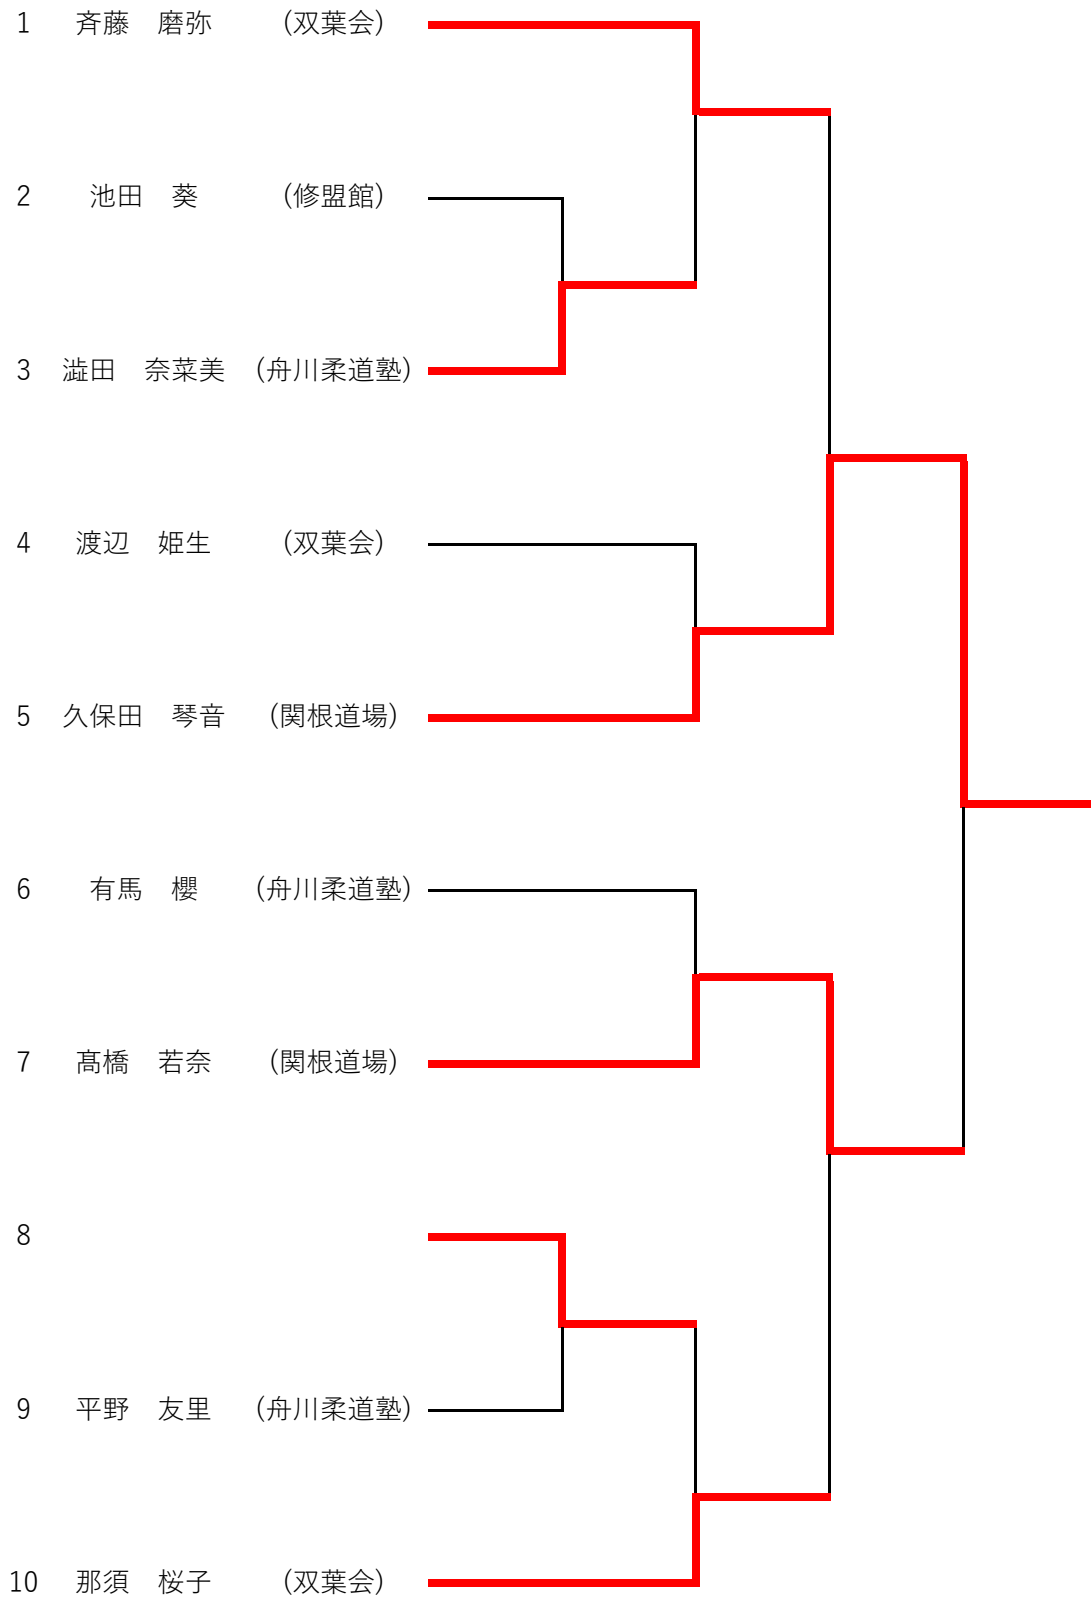

平成28年度さいたま市青少年柔道選手権北部地区大会記録

区分	優勝		準優勝		第3位	
園児の部	島村 啓司	(舟川柔道塾)	中山 実	(大宮立志塾)	吉成 奏人	(関根道場)
					齋藤 愛空	(関根道場)
小学1年生 男子の部	加藤 大地	(双葉会)	今井 大貴	(双葉会)	松本 怜	(寺沢道場)
小学1年生 女子の部	矢作 優香	(寺沢道場)	長谷川 希空	(寺沢道場)	池田 そら	(修盟館)
小学2年生 男子の部	工藤 光翔	(舟川柔道塾)	野口 幹太	(寺沢道場)	渡邊 悠真	(寺沢道場)
					松木 陸	(双葉会)
小学2年生 女子の部	久保田 琴音	(関根道場)	高橋 若奈	(関根道場)	斉藤 磨弥	(双葉会)
					那須 桜子	(双葉会)
小学3年生 男子の部	渡邊 蒼織	(寺沢道場)	阿部 淳正	(大宮立志塾)	猪股 龍司	(関根道場)
					坂口 隼	(寺沢道場)
小学4年生 男子の部	北村 斗麗	(双葉会)	高橋 駿斗	(関根道場)	石蔵 結士	(呉竹道場)
					京郷 虎太郎	(大宮立志塾)
小学3・4年生 女子の部	工藤笑心	(舟川柔道塾)	大室 倖美	(寺沢道場)	中村 真名果	(大宮同好会)
					千葉 エナ	(舟川柔道塾)
小学5年生 男子の部	大山 蓮	(舟川柔道塾)	浅沼 大智	(寺沢道場)	川野 莉偉	(舟川柔道塾)
					中見 岳	(大宮立志塾)
小学6年生 男子の部	坂口 稜	(寺沢道場)	小林 威由樹	(寺沢道場)	阿部 優正	(大宮立志塾)
					小林 洸裕	(大宮立志塾)
小学5・6年生 女子の部	竹ノ谷 南海	(関根道場)	村田 花梨	(寺沢道場)	久保 慶	(双葉会)
					大室 千夏	(寺沢道場)
中学1年生 男子の部	和久井 源太	(寺沢道場)	大高 一登	(大宮立志)	今松 天夢	(呉竹道場)
					羽賀 直喜	(植竹中学校)
中学2年生 男子の部			川野 瞬	(舟川柔道塾)	壺阪 壮汰	(寺沢道場)
					千田 仁平	(開智中学校)
中学3年生 男子の部	藤倉 大輔	(植竹中学校)			村田 涼祐	(寺沢道場)
					柴沼 宇太	(開智中学校)
中学生 女子の部	小泉 穂乃香	(寺沢道場)	照井 言乃葉	(寺沢道場)	松田 真咲	(春里中学校)
					久保田 天音	(植竹中学校)
高校・一般男子 選手権の部	池田 博紀	(双葉会)	藤沢 一成	(開智高校)	今井 太翔	(開智高校)
					田嶋 秀嘉	(呉竹道場)
高校・一般 女子の部	佐藤 遥菜	(呉竹道場)	中島 温子	(呉竹道場)	大山 裕子	(大宮同好会)
中学団体戦	春里中学校		植竹中学校		開智中学校	

園児の部

小学1年生男子の部

小学1年生女子の部

小学2年生男子の部

小学2年生女子の部

小学3年生男子の部

小学4年生男子の部

小学5年生男子の部

小学6年生男子の部

小学3・4年生女子の部

中学1年生男子の部

中学2年生男子の部

中学3年生男子の部

中学女子の部

選手権の部

高校・一般女子の部