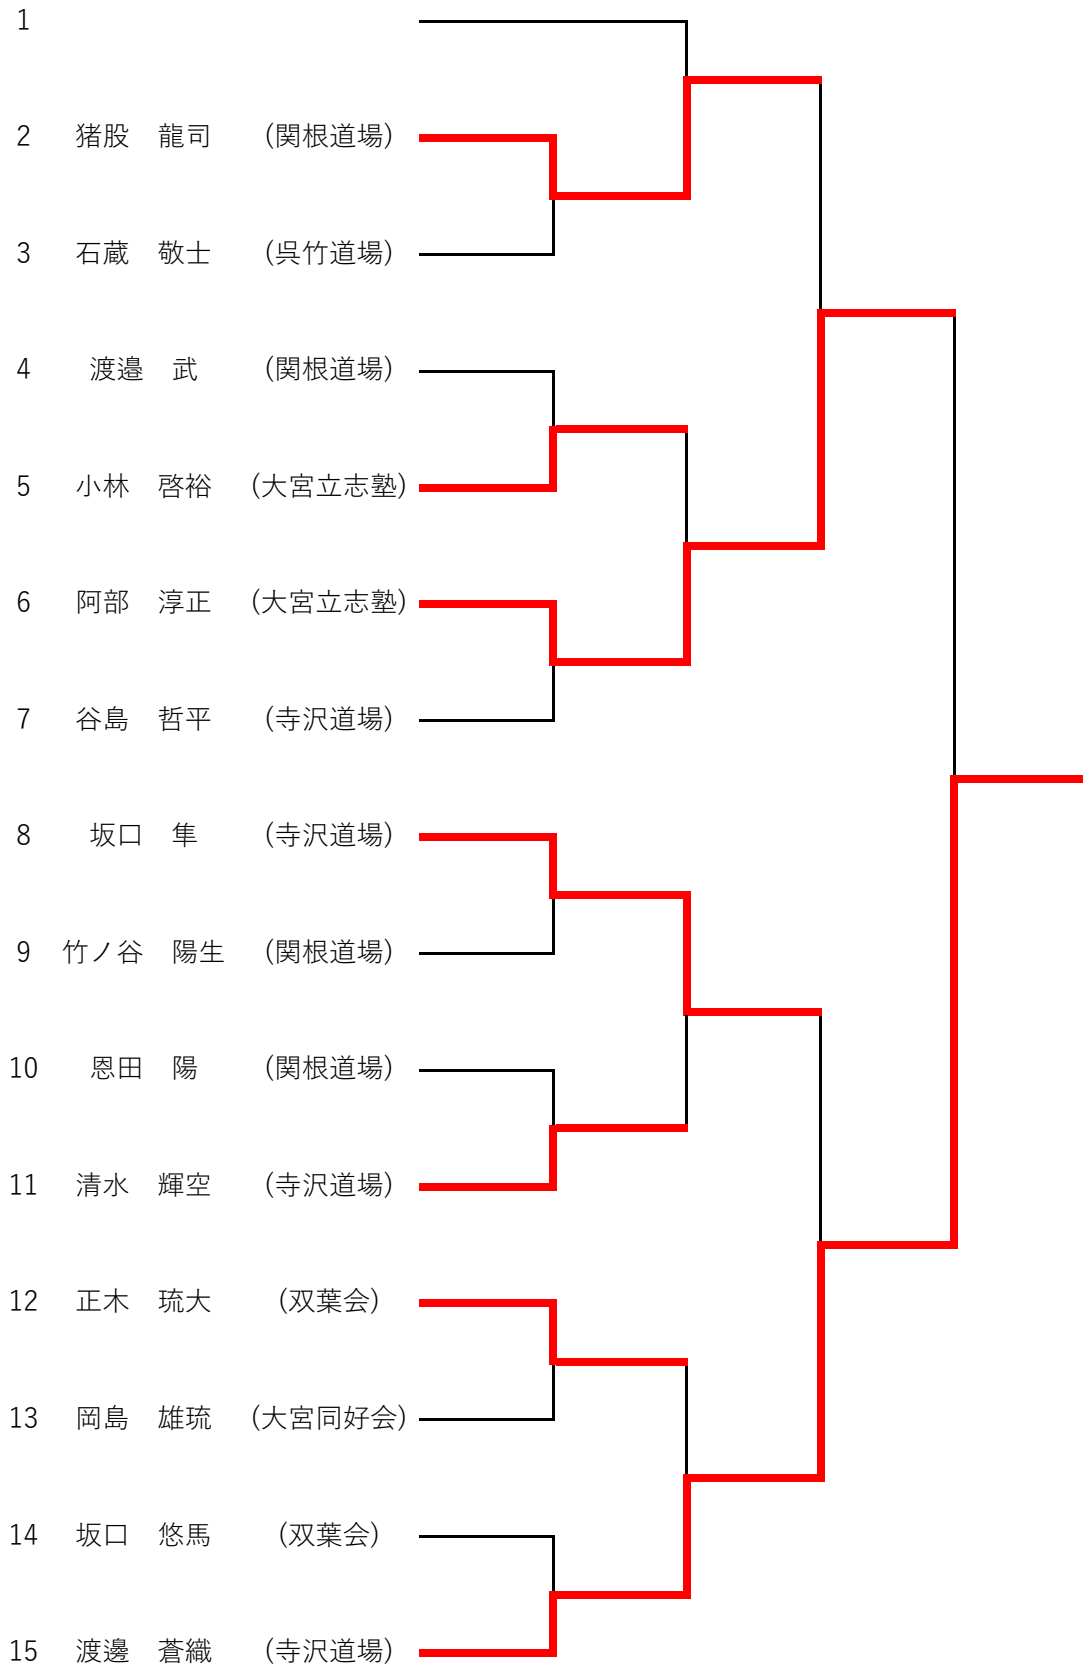

平成28年度さいたま市青少年柔道選手権北部地区大会記録

区分	優勝		準優勝		第3位	
園児の部	島村 啓司	(舟川柔道塾)	中山 実	(大宮立志塾)	吉成 奏人	(関根道場)
					齋藤 愛空	(関根道場)
小学1年生 男子の部	加藤 大地	(双葉会)	今井 大貴	(双葉会)	松本 怜	(寺沢道場)
小学1年生 女子の部	矢作 優香	(寺沢道場)	長谷川 希空	(寺沢道場)	池田 そら	(修盟館)
小学2年生 男子の部	工藤 光翔	(舟川柔道塾)	野口 幹太	(寺沢道場)	渡邊 悠真	(寺沢道場)
					松木 陸	(双葉会)
小学2年生 女子の部	久保田 琴音	(関根道場)	高橋 若奈	(関根道場)	斉藤 磨弥	(双葉会)
					那須 桜子	(双葉会)
小学3年生 男子の部	渡邊 蒼織	(寺沢道場)	阿部 淳正	(大宮立志塾)	猪股 龍司	(関根道場)
					坂口 隼	(寺沢道場)
小学4年生 男子の部	北村 斗麗	(双葉会)	高橋 駿斗	(関根道場)	石蔵 結士	(呉竹道場)
					京郷 虎太郎	(大宮立志塾)
小学3・4年生 女子の部	工藤笑心	(舟川柔道塾)	大室 倖美	(寺沢道場)	中村 真名果	(大宮同好会)
					千葉 エナ	(舟川柔道塾)
小学5年生 男子の部	大山 蓮	(舟川柔道塾)	浅沼 大智	(寺沢道場)	川野 莉偉	(舟川柔道塾)
					中見 岳	(大宮立志塾)
小学6年生 男子の部	坂口 稜	(寺沢道場)	小林 威由樹	(寺沢道場)	阿部 優正	(大宮立志塾)
					小林 洸裕	(大宮立志塾)
小学5・6年生 女子の部	竹ノ谷 南海	(関根道場)	村田 花梨	(寺沢道場)	久保 慶	(双葉会)
					大室 千夏	(寺沢道場)
中学1年生 男子の部	和久井 源太	(寺沢道場)	大高 一登	(大宮立志)	今松 天夢	(呉竹道場)
					羽賀 直喜	(植竹中学校)
中学2年生 男子の部			川野 瞬	(舟川柔道塾)	壺阪 壮汰	(寺沢道場)
					千田 仁平	(開智中学校)
中学3年生 男子の部	藤倉 大輔	(植竹中学校)			村田 涼祐	(寺沢道場)
					柴沼 宇太	(開智中学校)
中学生 女子の部	小泉 穂乃香	(寺沢道場)	照井 言乃葉	(寺沢道場)	松田 真咲	(春里中学校)
					久保田 天音	(植竹中学校)
高校・一般男子 選手権の部	池田 博紀	(双葉会)	藤沢 一成	(開智高校)	今井 太翔	(開智高校)
					田嶋 秀嘉	(呉竹道場)
高校・一般 女子の部	佐藤 遥菜	(呉竹道場)	中島 温子	(呉竹道場)	大山 裕子	(大宮同好会)
中学団体戦	春里中学校		植竹中学校		開智中学校	

園児の部

小学1年生男子の部

小学1年生女子の部

小学2年生男子の部

小学2年生女子の部

小学3年生男子の部

小学4年生男子の部

小学5年生男子の部

小学6年生男子の部

小学3・4年生女子の部

中学1年生男子の部

中学2年生男子の部

中学3年生男子の部

中学女子の部

選手権の部

高校・一般女子の部