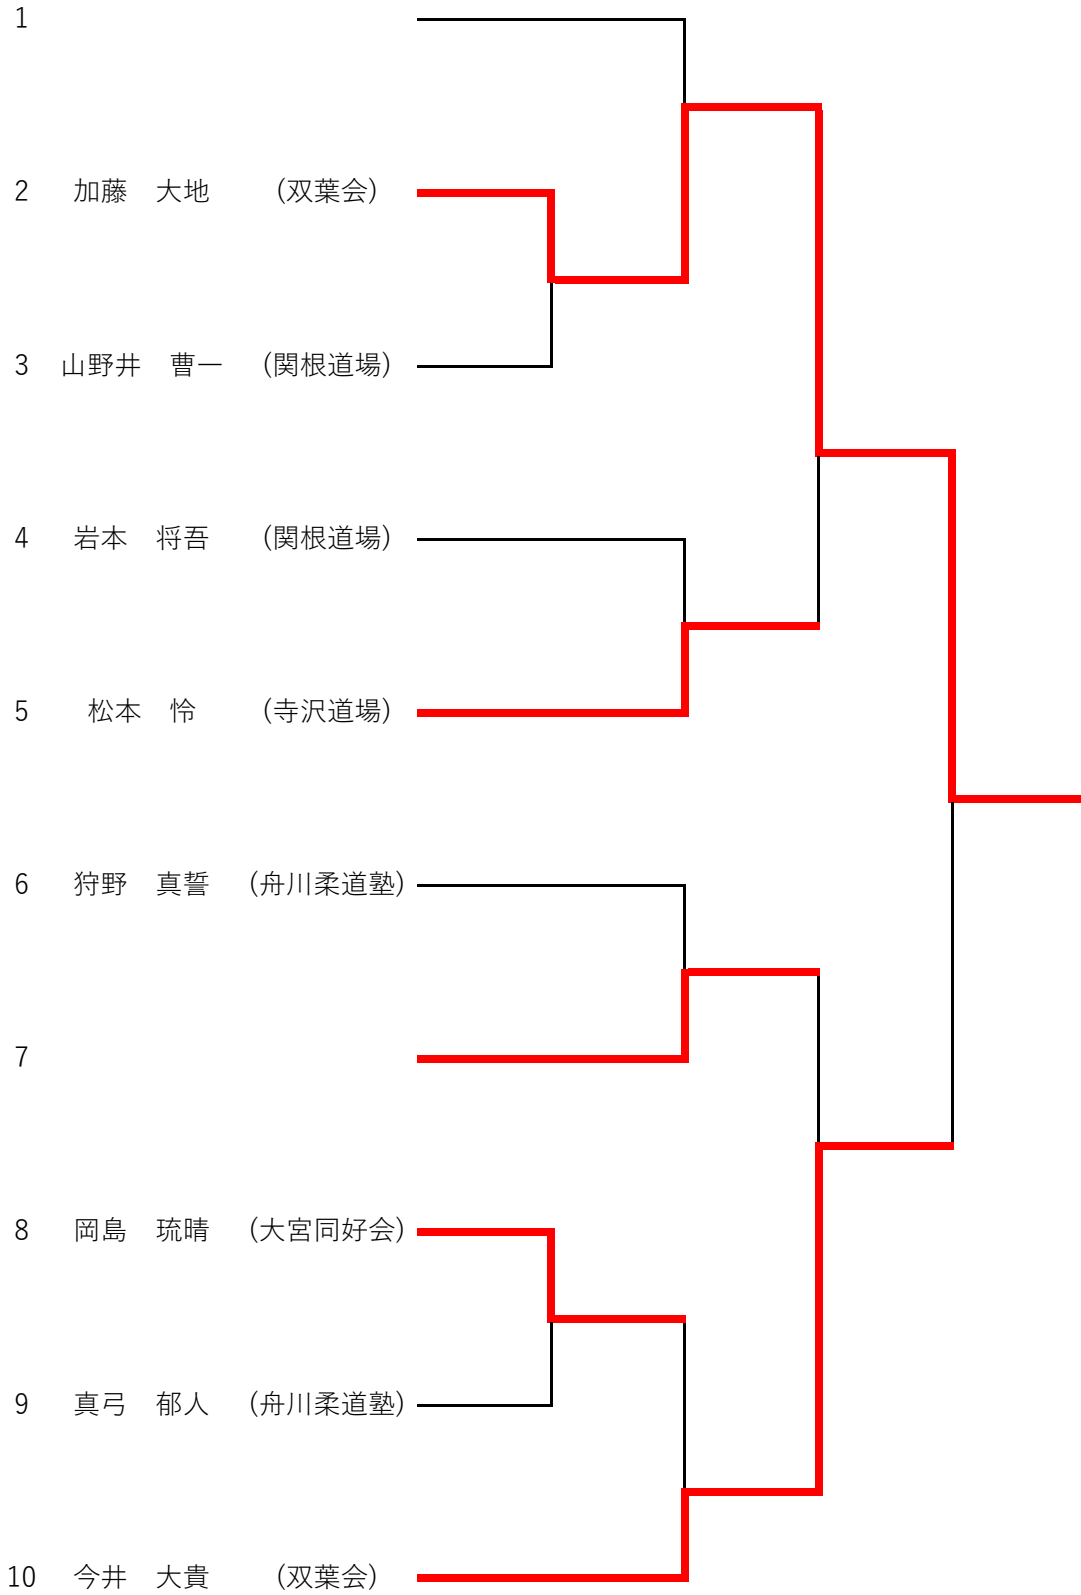

平成28年度さいたま市青少年柔道選手権北部地区大会記録

区分	優勝		準優勝		第3位	
園児の部	島村 啓司	(舟川柔道塾)	中山 実	(大宮立志塾)	吉成 奏人	(関根道場)
					齋藤 愛空	(関根道場)
小学1年生 男子の部	加藤 大地	(双葉会)	今井 大貴	(双葉会)	松本 怜	(寺沢道場)
小学1年生 女子の部	矢作 優香	(寺沢道場)	長谷川 希空	(寺沢道場)	池田 そら	(修盟館)
小学2年生 男子の部	工藤 光翔	(舟川柔道塾)	野口 幹太	(寺沢道場)	渡邊 悠真	(寺沢道場)
					松木 陸	(双葉会)
小学2年生 女子の部	久保田 琴音	(関根道場)	高橋 若奈	(関根道場)	斉藤 磨弥	(双葉会)
					那須 桜子	(双葉会)
小学3年生 男子の部	渡邊 蒼織	(寺沢道場)	阿部 淳正	(大宮立志塾)	猪股 龍司	(関根道場)
					坂口 隼	(寺沢道場)
小学4年生 男子の部	北村 斗麗	(双葉会)	高橋 駿斗	(関根道場)	石蔵 結士	(呉竹道場)
					京郷 虎太郎	(大宮立志塾)
小学3・4年生 女子の部	工藤笑心	(舟川柔道塾)	大室 倖美	(寺沢道場)	中村 真名果	(大宮同好会)
					千葉 エナ	(舟川柔道塾)
小学5年生 男子の部	大山 蓮	(舟川柔道塾)	浅沼 大智	(寺沢道場)	川野 莉偉	(舟川柔道塾)
					中見 岳	(大宮立志塾)
小学6年生 男子の部	坂口 稜	(寺沢道場)	小林 威由樹	(寺沢道場)	阿部 優正	(大宮立志塾)
					小林 洸裕	(大宮立志塾)
小学5・6年生 女子の部	竹ノ谷 南海	(関根道場)	村田 花梨	(寺沢道場)	久保 慶	(双葉会)
					大室 千夏	(寺沢道場)
中学1年生 男子の部	和久井 源太	(寺沢道場)	大高 一登	(大宮立志)	今松 天夢	(呉竹道場)
					羽賀 直喜	(植竹中学校)
中学2年生 男子の部			川野 瞬	(舟川柔道塾)	壺阪 壮汰	(寺沢道場)
					千田 仁平	(開智中学校)
中学3年生 男子の部	藤倉 大輔	(植竹中学校)			村田 涼祐	(寺沢道場)
					柴沼 宇太	(開智中学校)
中学生 女子の部	小泉 穂乃香	(寺沢道場)	照井 言乃葉	(寺沢道場)	松田 真咲	(春里中学校)
					久保田 天音	(植竹中学校)
高校・一般男子 選手権の部	池田 博紀	(双葉会)	藤沢 一成	(開智高校)	今井 太翔	(開智高校)
					田嶋 秀嘉	(呉竹道場)
高校・一般 女子の部	佐藤 遥菜	(呉竹道場)	中島 温子	(呉竹道場)	大山 裕子	(大宮同好会)
中学団体戦	春里中学校		植竹中学校		開智中学校	

園児の部

小学1年生男子の部

小学1年生女子の部

小学2年生男子の部

小学2年生女子の部

小学3年生男子の部

小学4年生男子の部

小学5年生男子の部