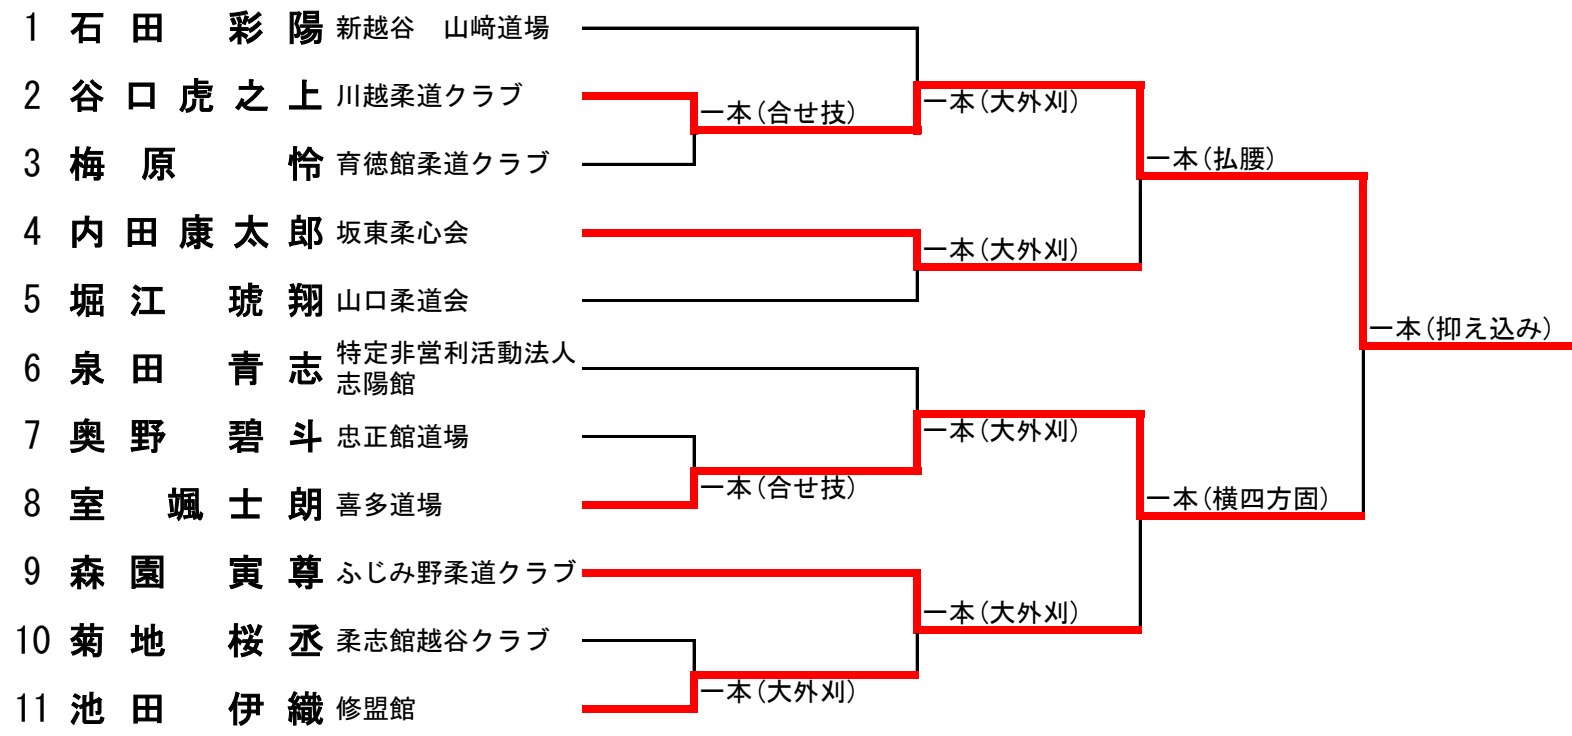

男子1年生 -23kg

男子1年生 +23kg