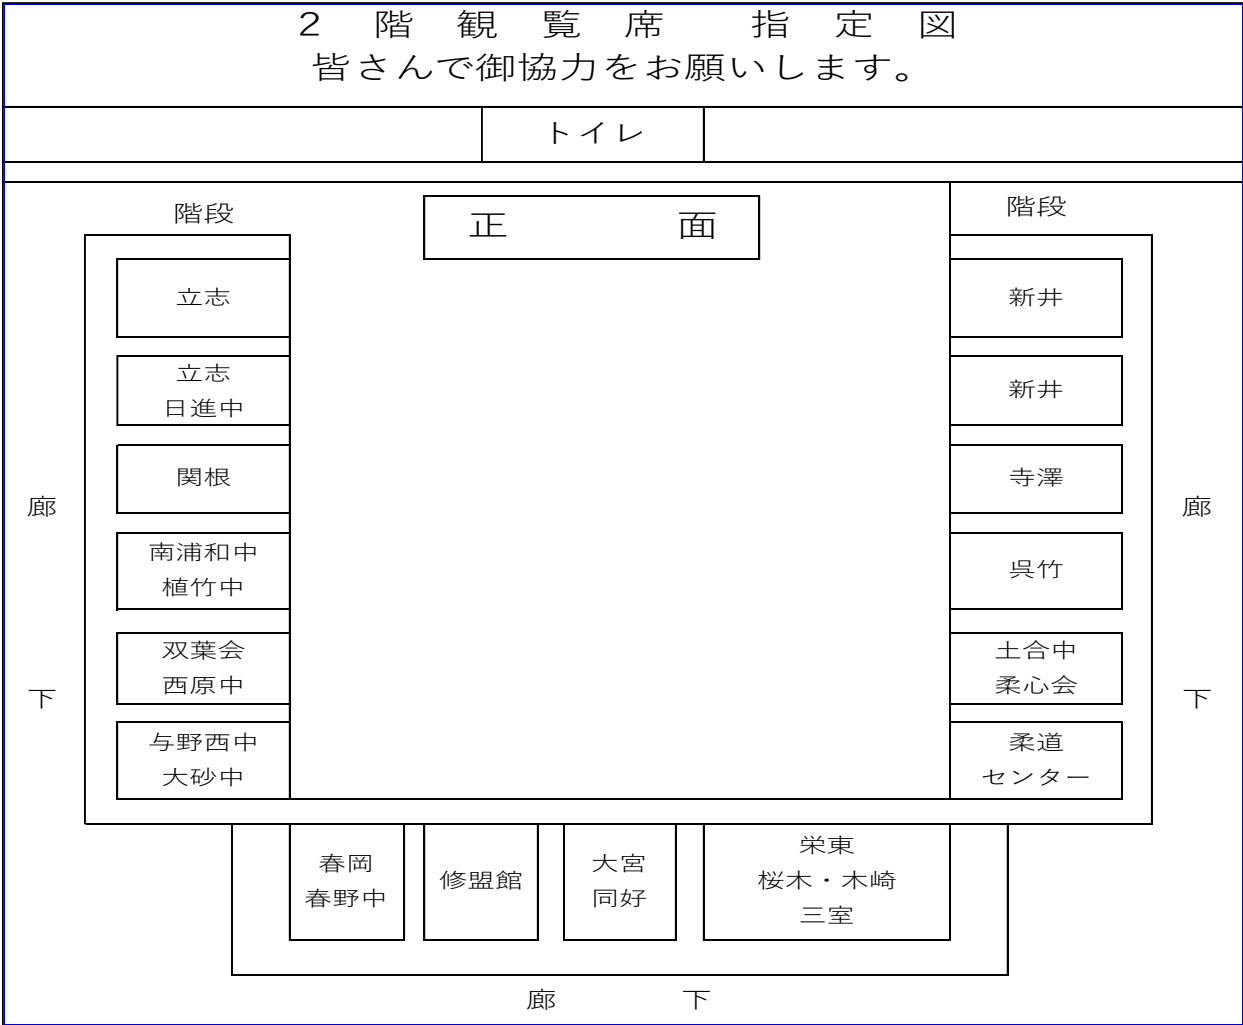

会 場 案 内 図

園児男子 決勝リーグ

			細 井 鈴 木	川 野 坂 田	直 塚	勝	負	分	順 位
1	細 井 和 毅	(寺 沢)							
2	鈴 木 堅 心	(新 井)							
3	川 野 恵 輔	(修 盟 館)							
4	坂 田 希 颯	(春 岡)							
5	直 塚 善 獅	(春 岡)							

園児女子 決勝トーナメント

1. 1 井 上 真 希 (大宮同好) _____
2. 2 ロストム・ナビーラ (修 盟 館) _____

小学1年男子-23kg 決勝リーグ

			柴 垣	池 田	磯 合	勝	負	分	順 位
1	柴 垣 明 飛	(修 盟 館)							
2	池 田 伊 織	(修 盟 館)							
3	磯 合 祐 希	(新 井)							

小学1年男子23kg超 決勝トーナメント

1. 1 藤 田 康 生 (立 志 塾) _____
2. 2 芝 崎 優 真 (双 葉 会) _____